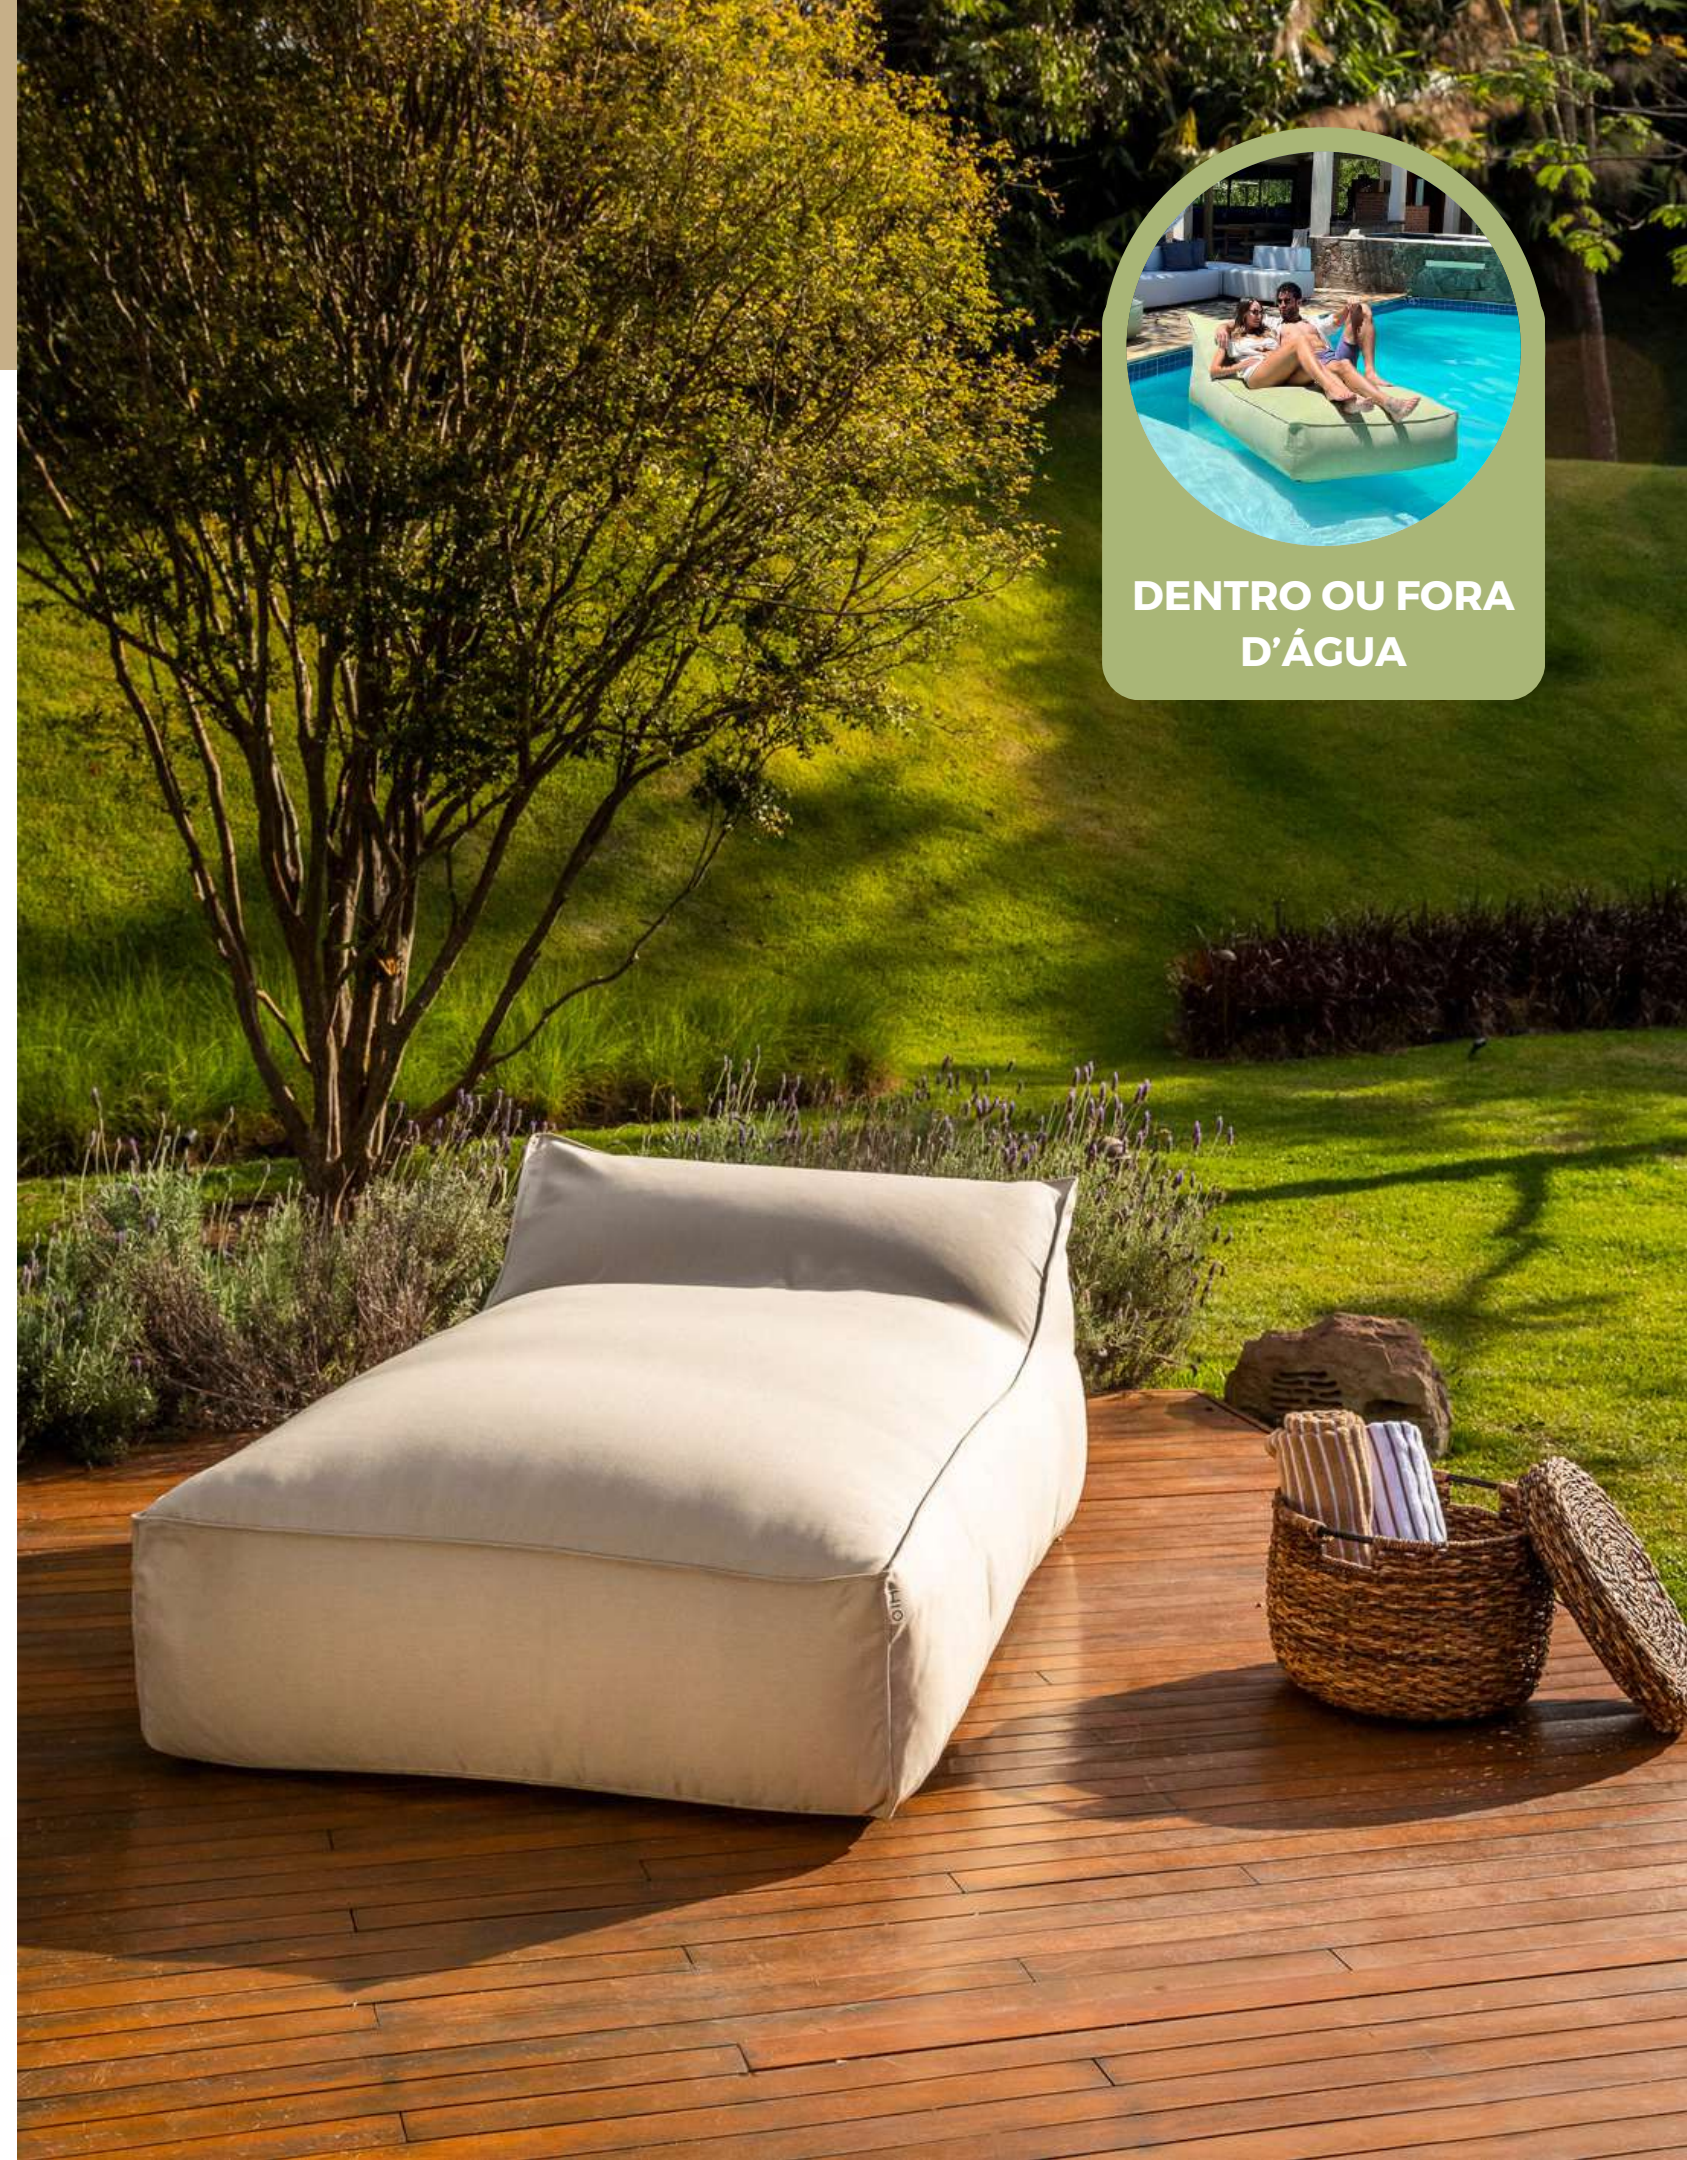

- Enchimento: Micropérolas de poliestireno
- Capa removível
- Dentro ou fora d'água

POLTRONA FLUTUANTE GERIBÁ

Poltrona Flutuante Geribá - Sketch Up

- Enchimento: Micropérolas de poliestireno
- Capa removível
- Dentro ou fora d'água

CHAISE FLUTUANTE MARAGOGI

Chaise Flutuante Maragogi - Sketch Up

DENTRO OU FORA
D'ÁGUA

- Enchimento: Micropérolas de poliestireno
- Capa removível
- Dentro ou fora d'água

CHAISE FLUTUANTE ITACARÉ

Chaise Flutuante Itacaré - Sketch Up