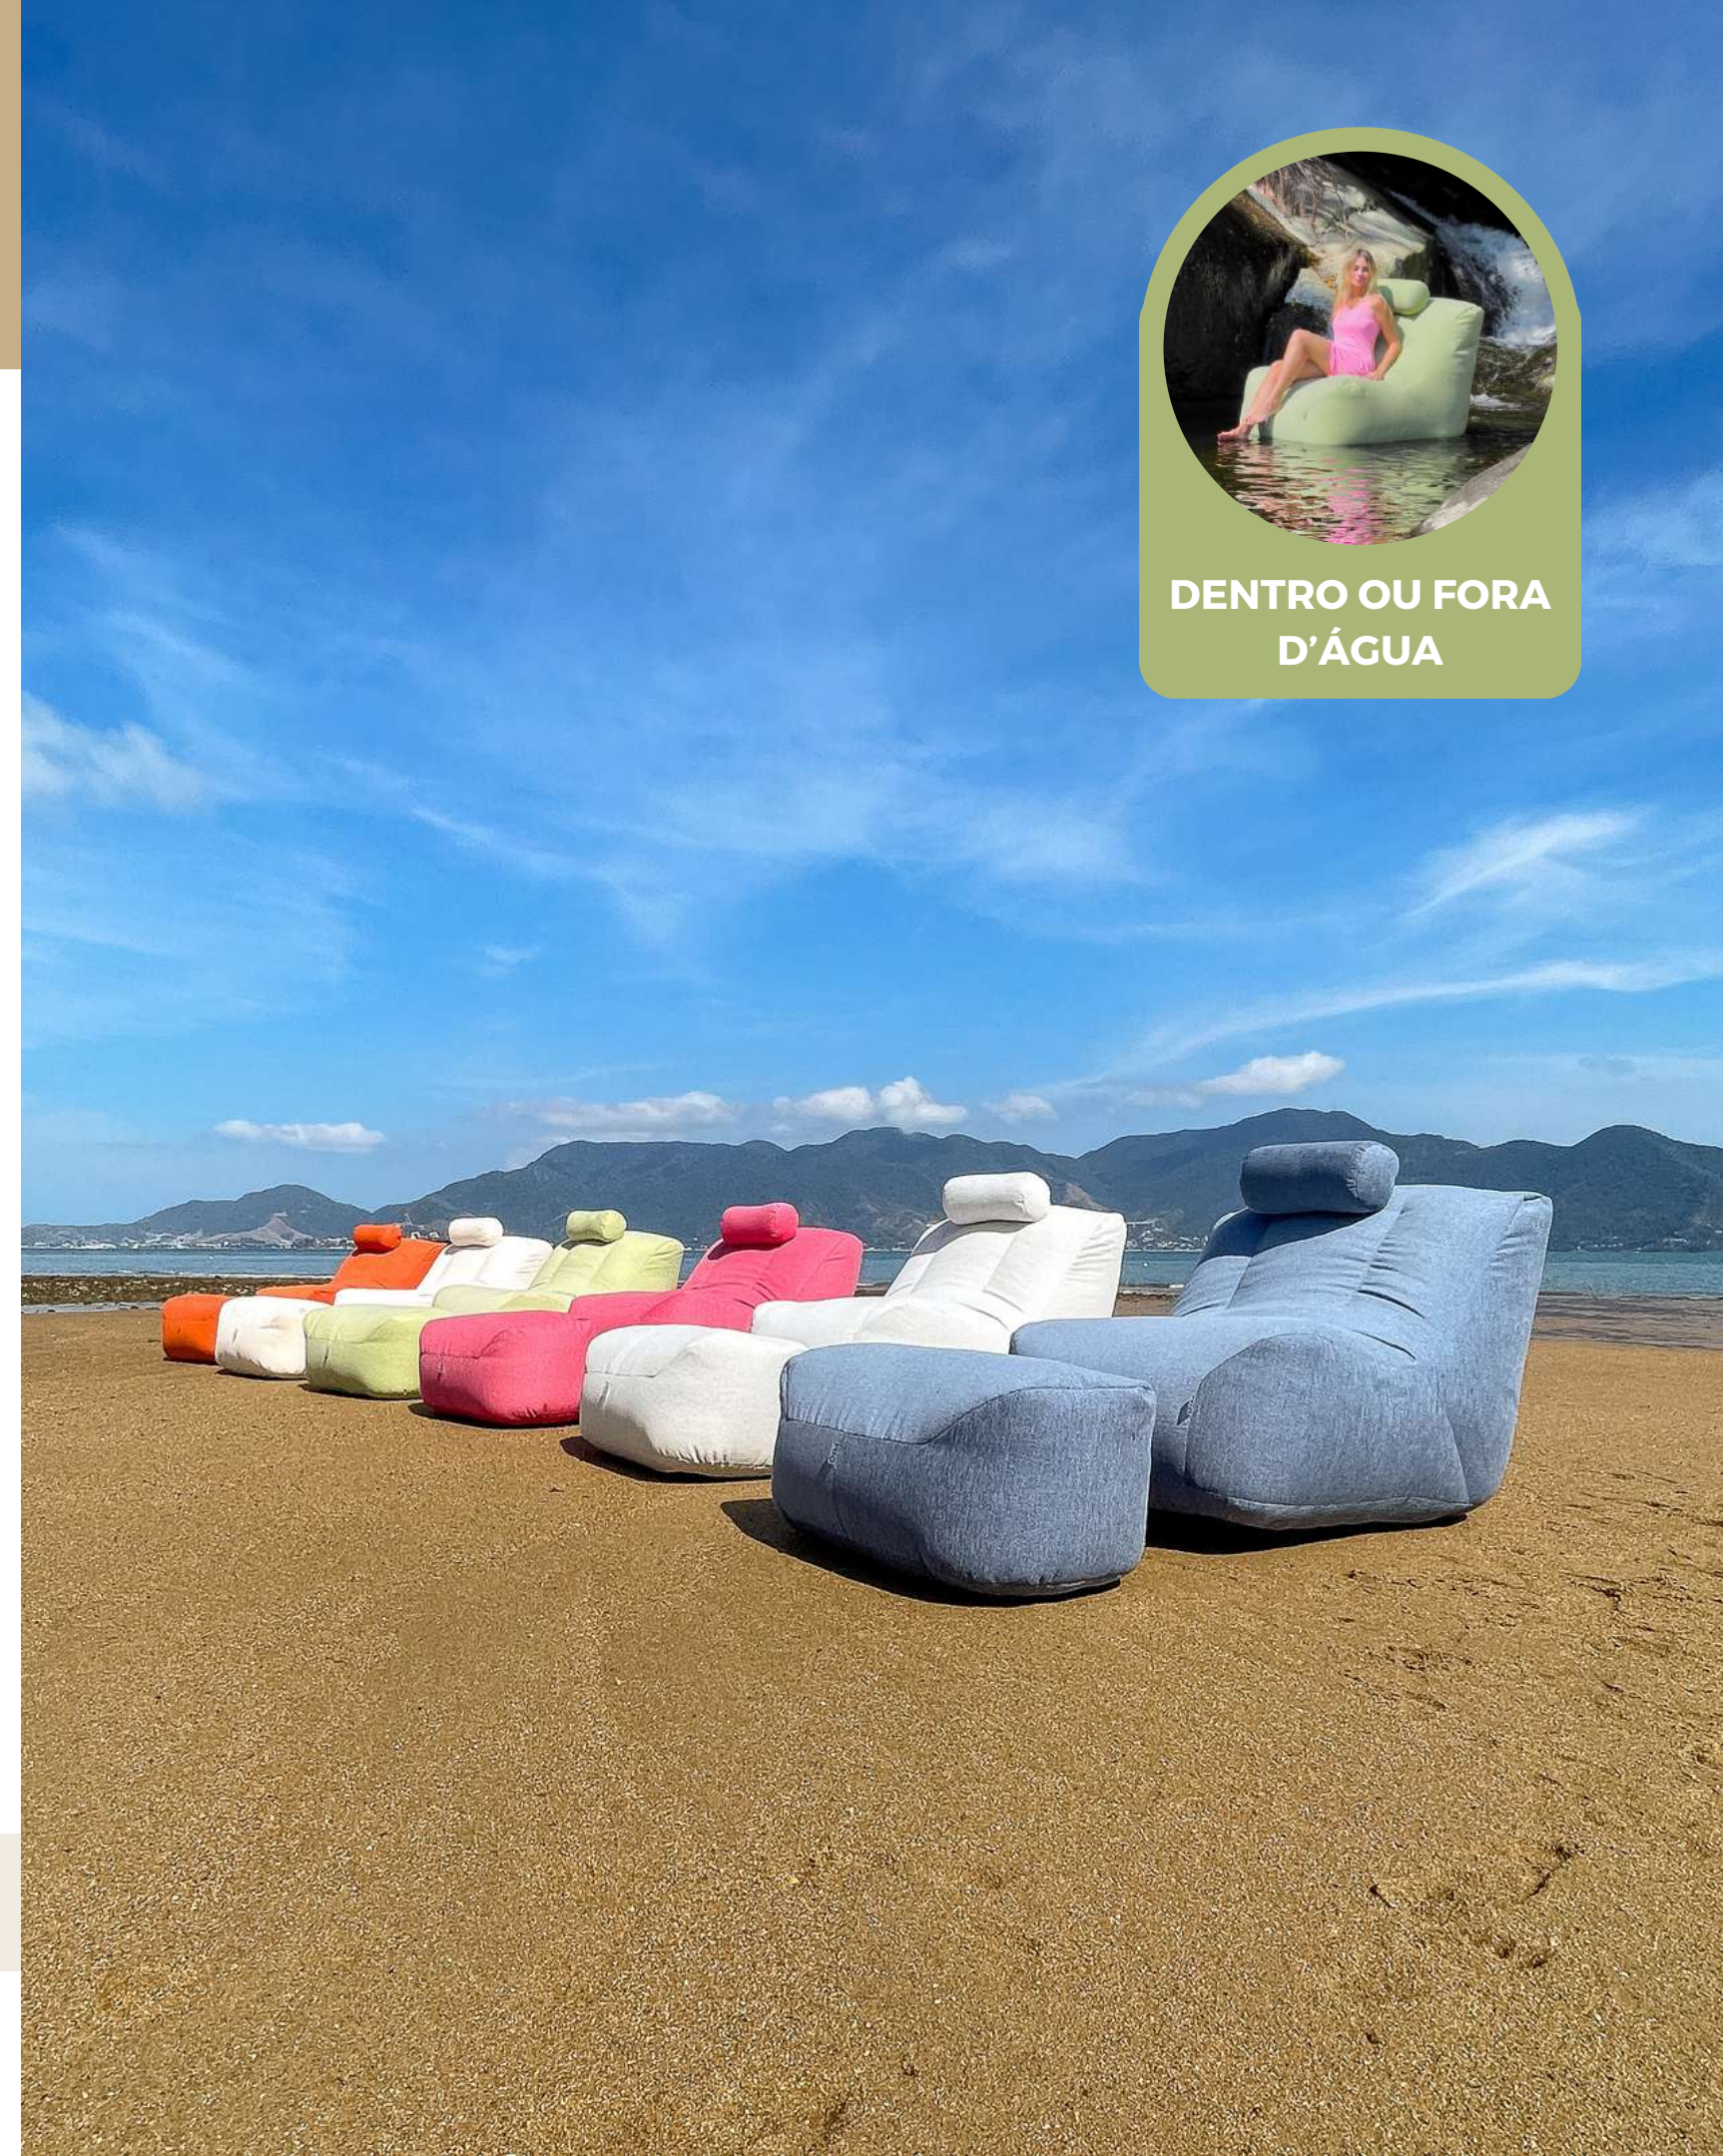

DENTRO OU FORA
D'ÁGUA