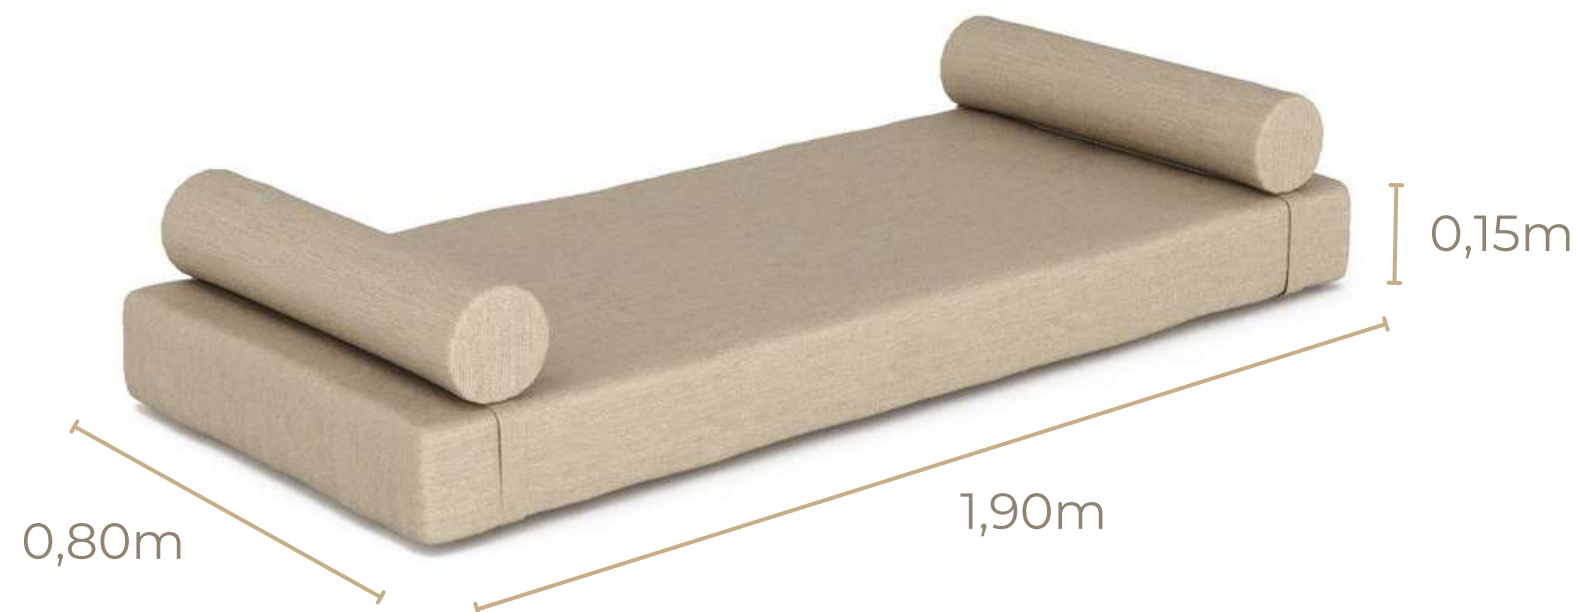

- Enchimento: Espuma maciça
- Base removível (aço inox)
- Capa removível

CHAISE MARESIAS

Chaise Maresias - Sketch Up