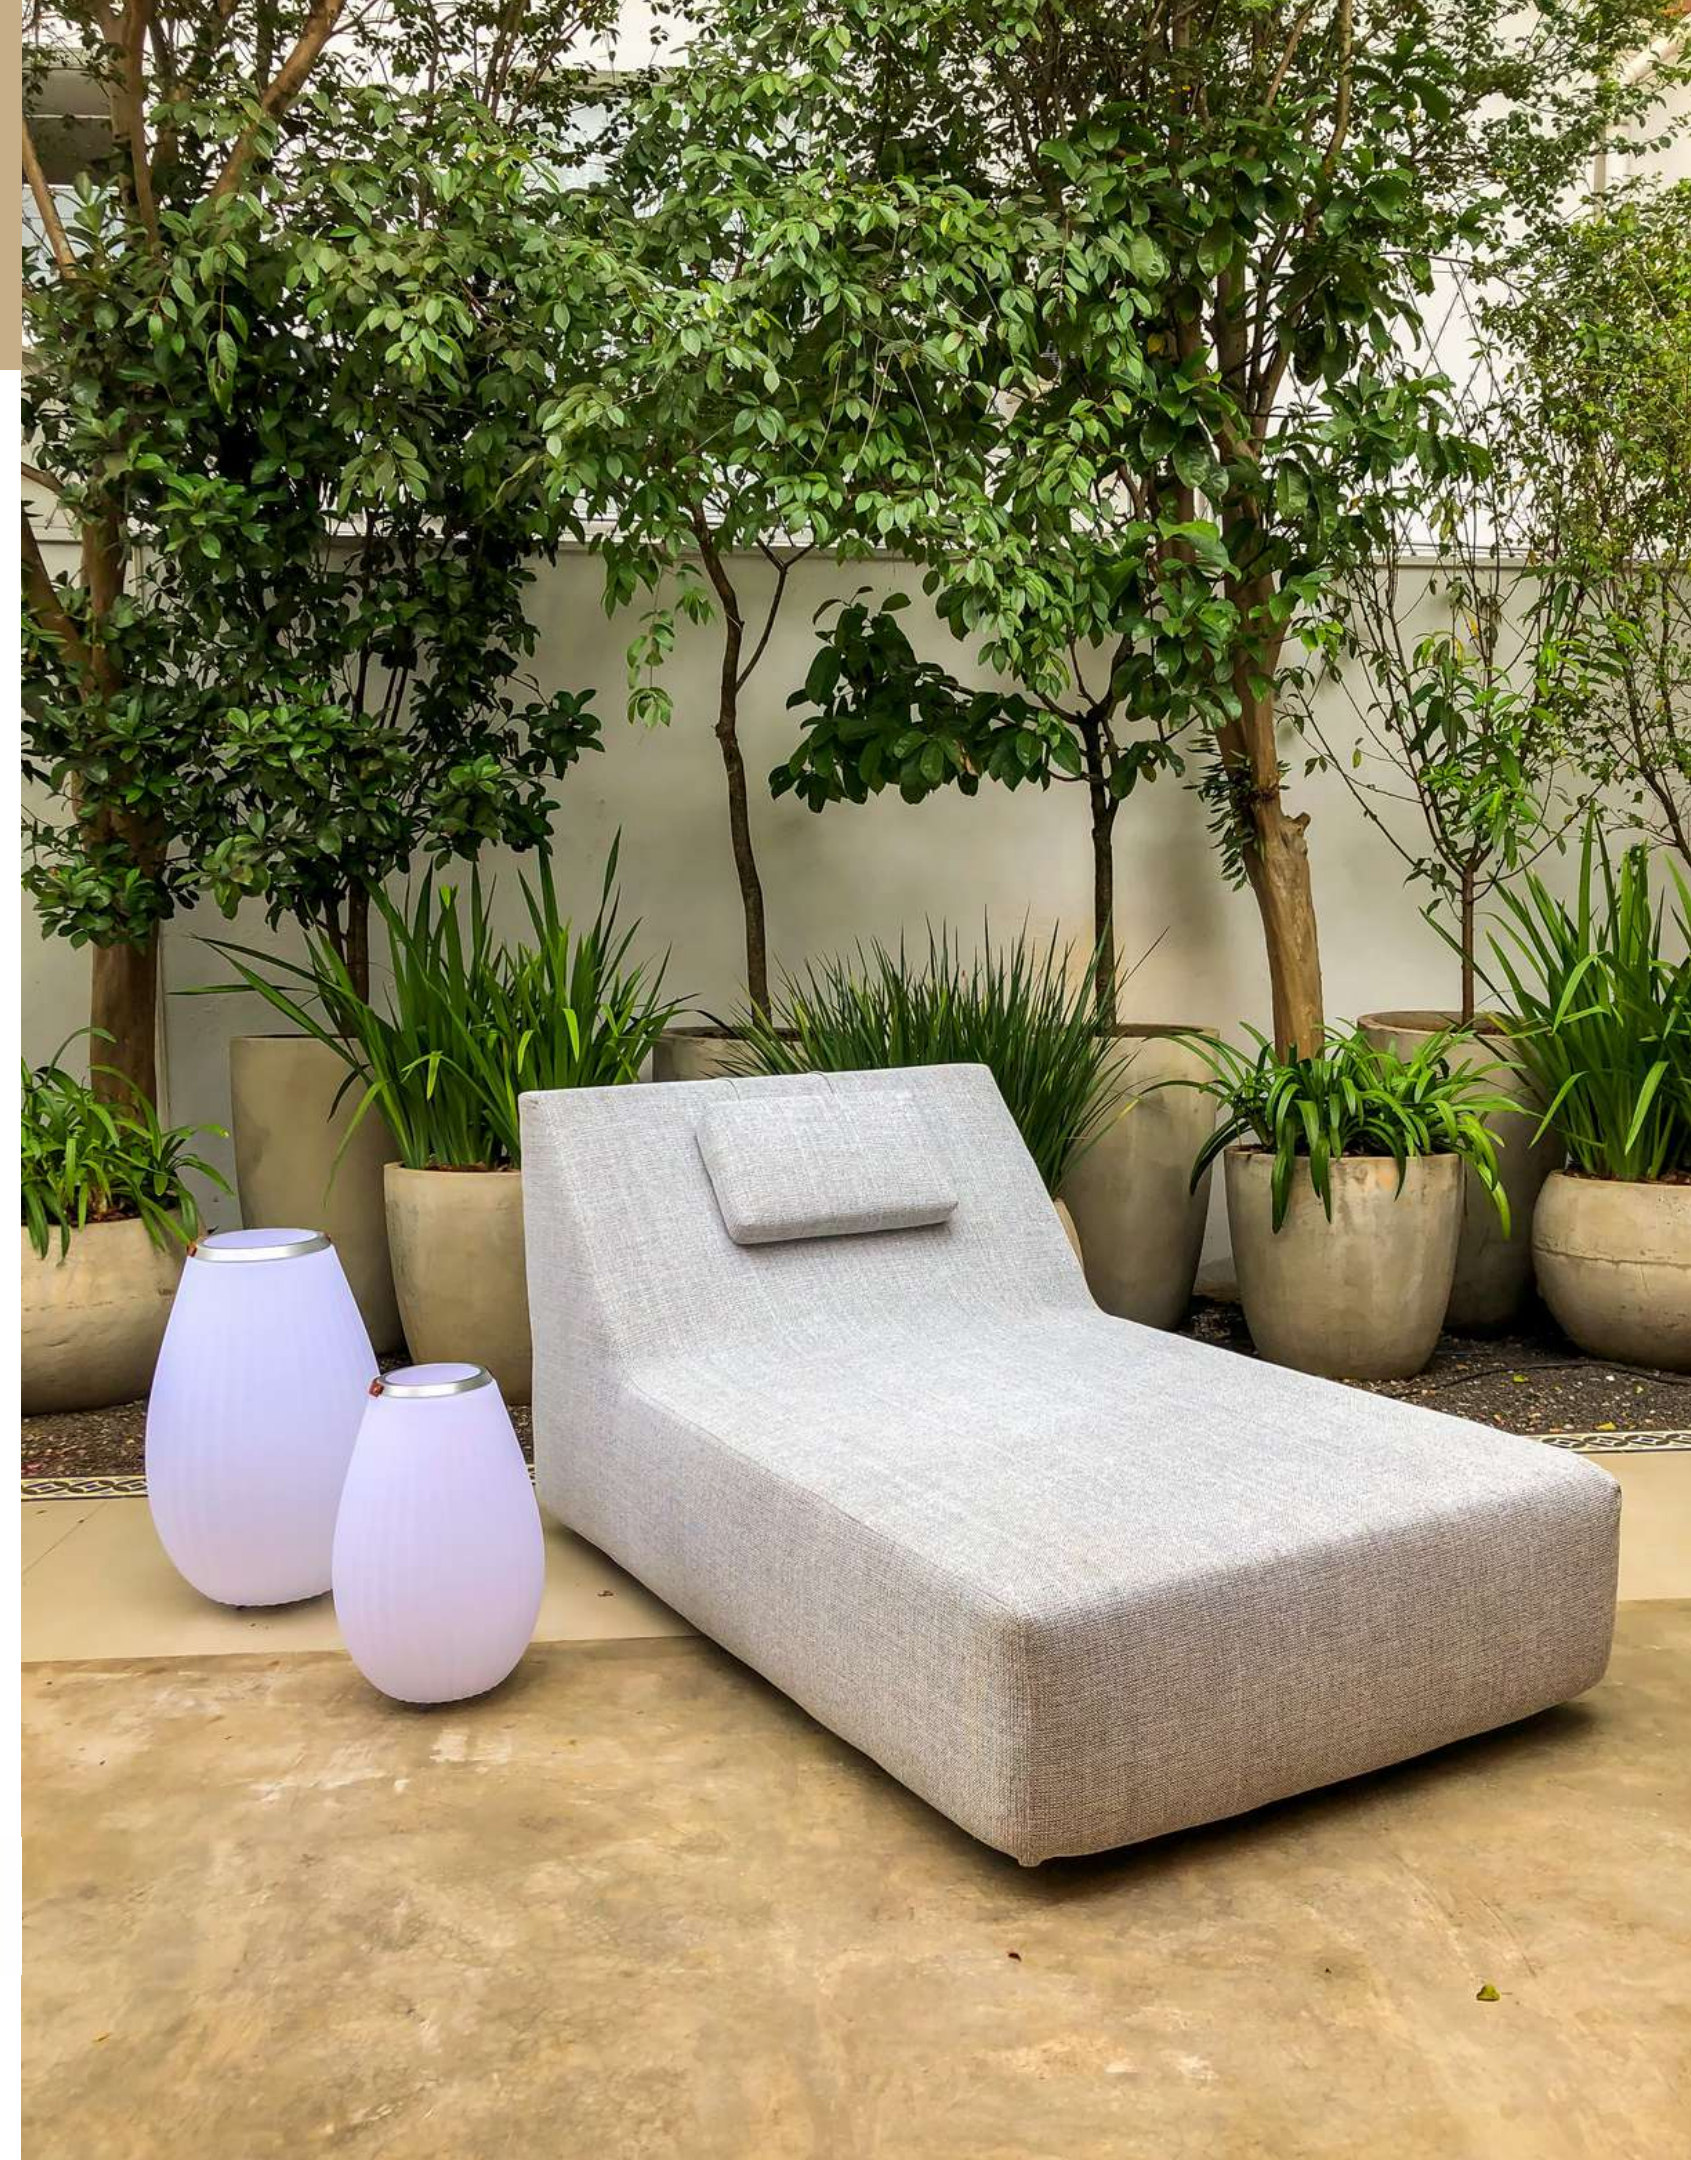

CHAISE JURERÊ

Chaise Jurerê - Sketch Up

- Enchimento: Espuma maciça
- Base removível (aço inox)
- Capa removível

CHAISE MARESIAS

Chaise Maresias - Sketch Up

- Enchimento: Espuma maciça
- Base removível (aço inox)
- Capa removível