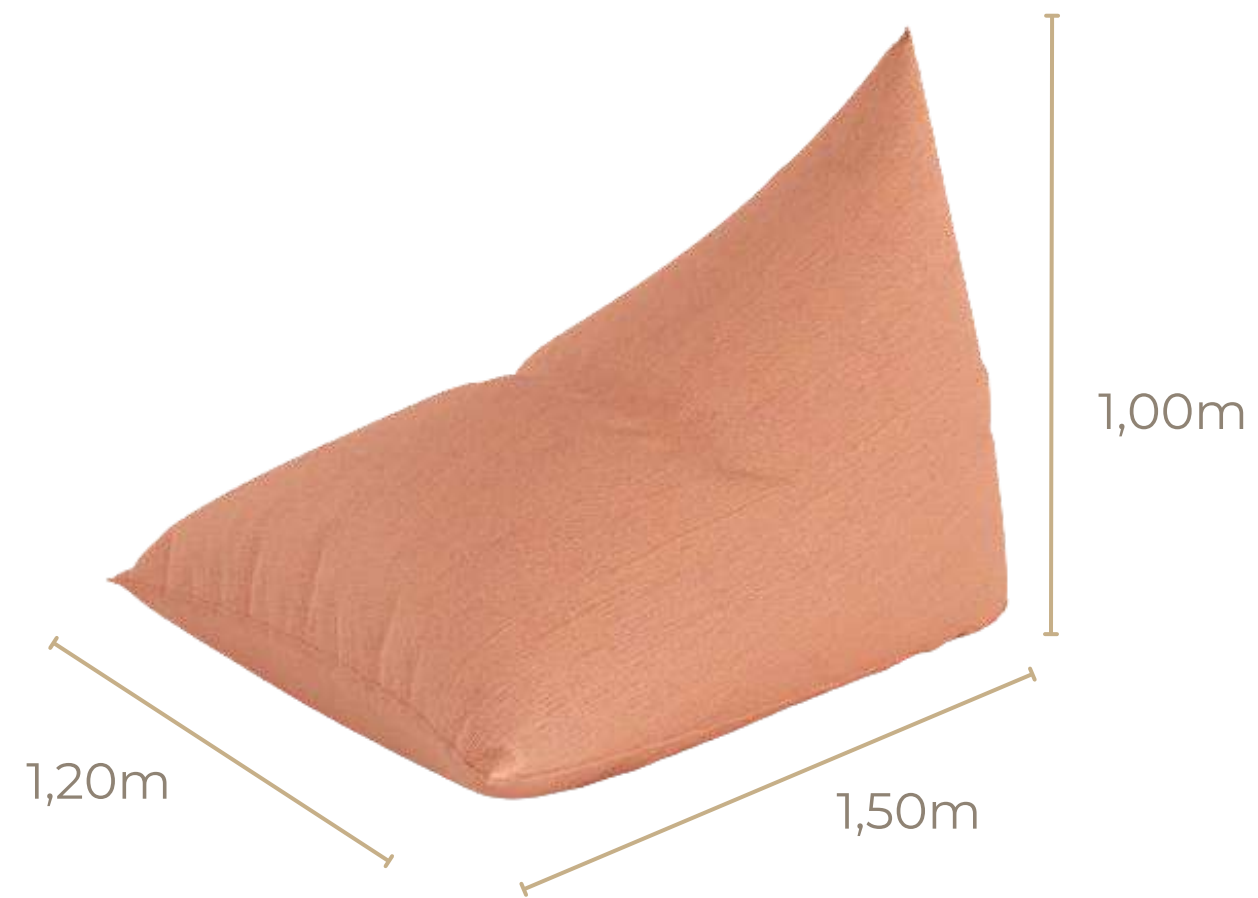

ALMOFADÃO JOAQUINA

Almofadão Joaquina - Sketch Up

- Enchimento: Micropérolas de poliestireno
- Capa removível

CHAISE RIO

[Chaise Rio - PNG](#)

- Enchimento: Micropérolas de poliestireno
- Capa removível

PUFF JERICOACOARA