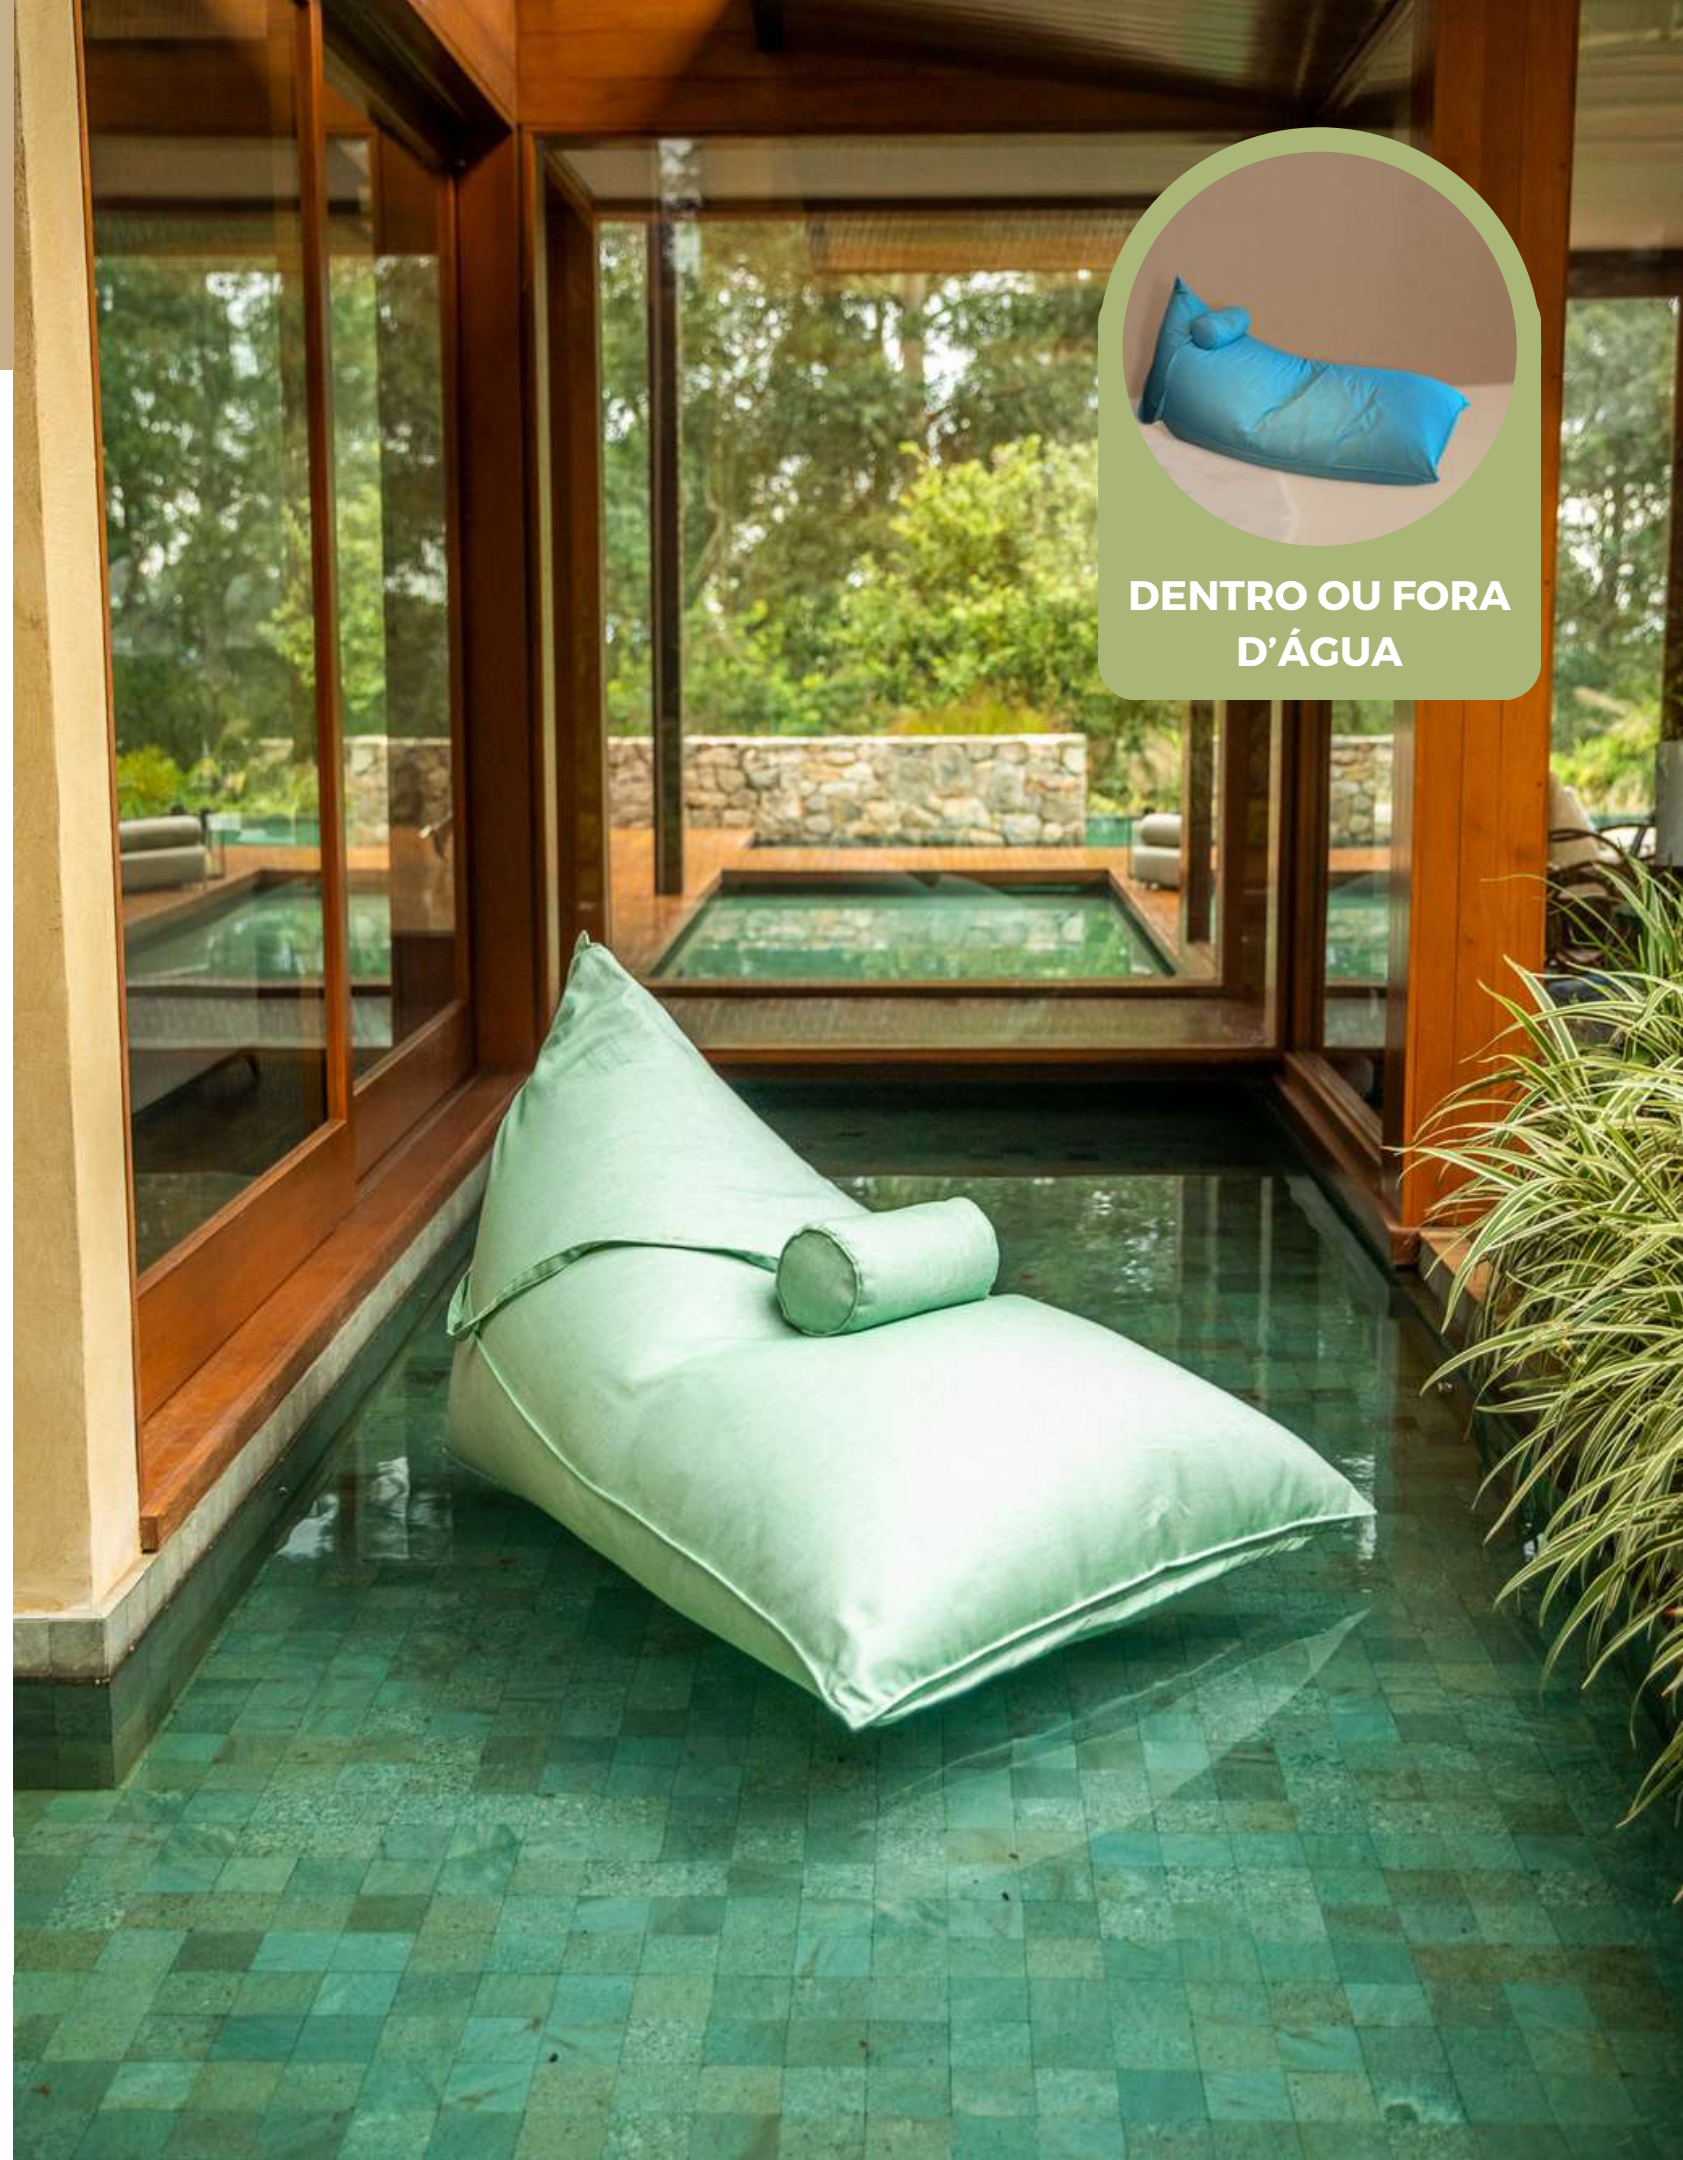

CHAISE FLUTUANTE MARAGOGI

Chaise Flutuante Maragogi - Sketch Up

DENTRO OU FORA
D'ÁGUA

- Enchimento: Micropérolas de poliestireno
- Capa removível
- Dentro ou fora d'água

CHAISE FLUTUANTE ITACARÉ

Chaise Flutuante Itacaré - Sketch Up

ESPREGUIÇADEIRA FLUTUANTE ILHEUS

Espreguiçadeira Flutuante Ilheus - Sketch Up

- Enchimento: Micropérolas de poliestireno
- Capa removível
- Dentro ou fora d'água

PUFF FLUTUANTE CUMBUCO

Puff Flutuante Cumbuco - Sketch Up