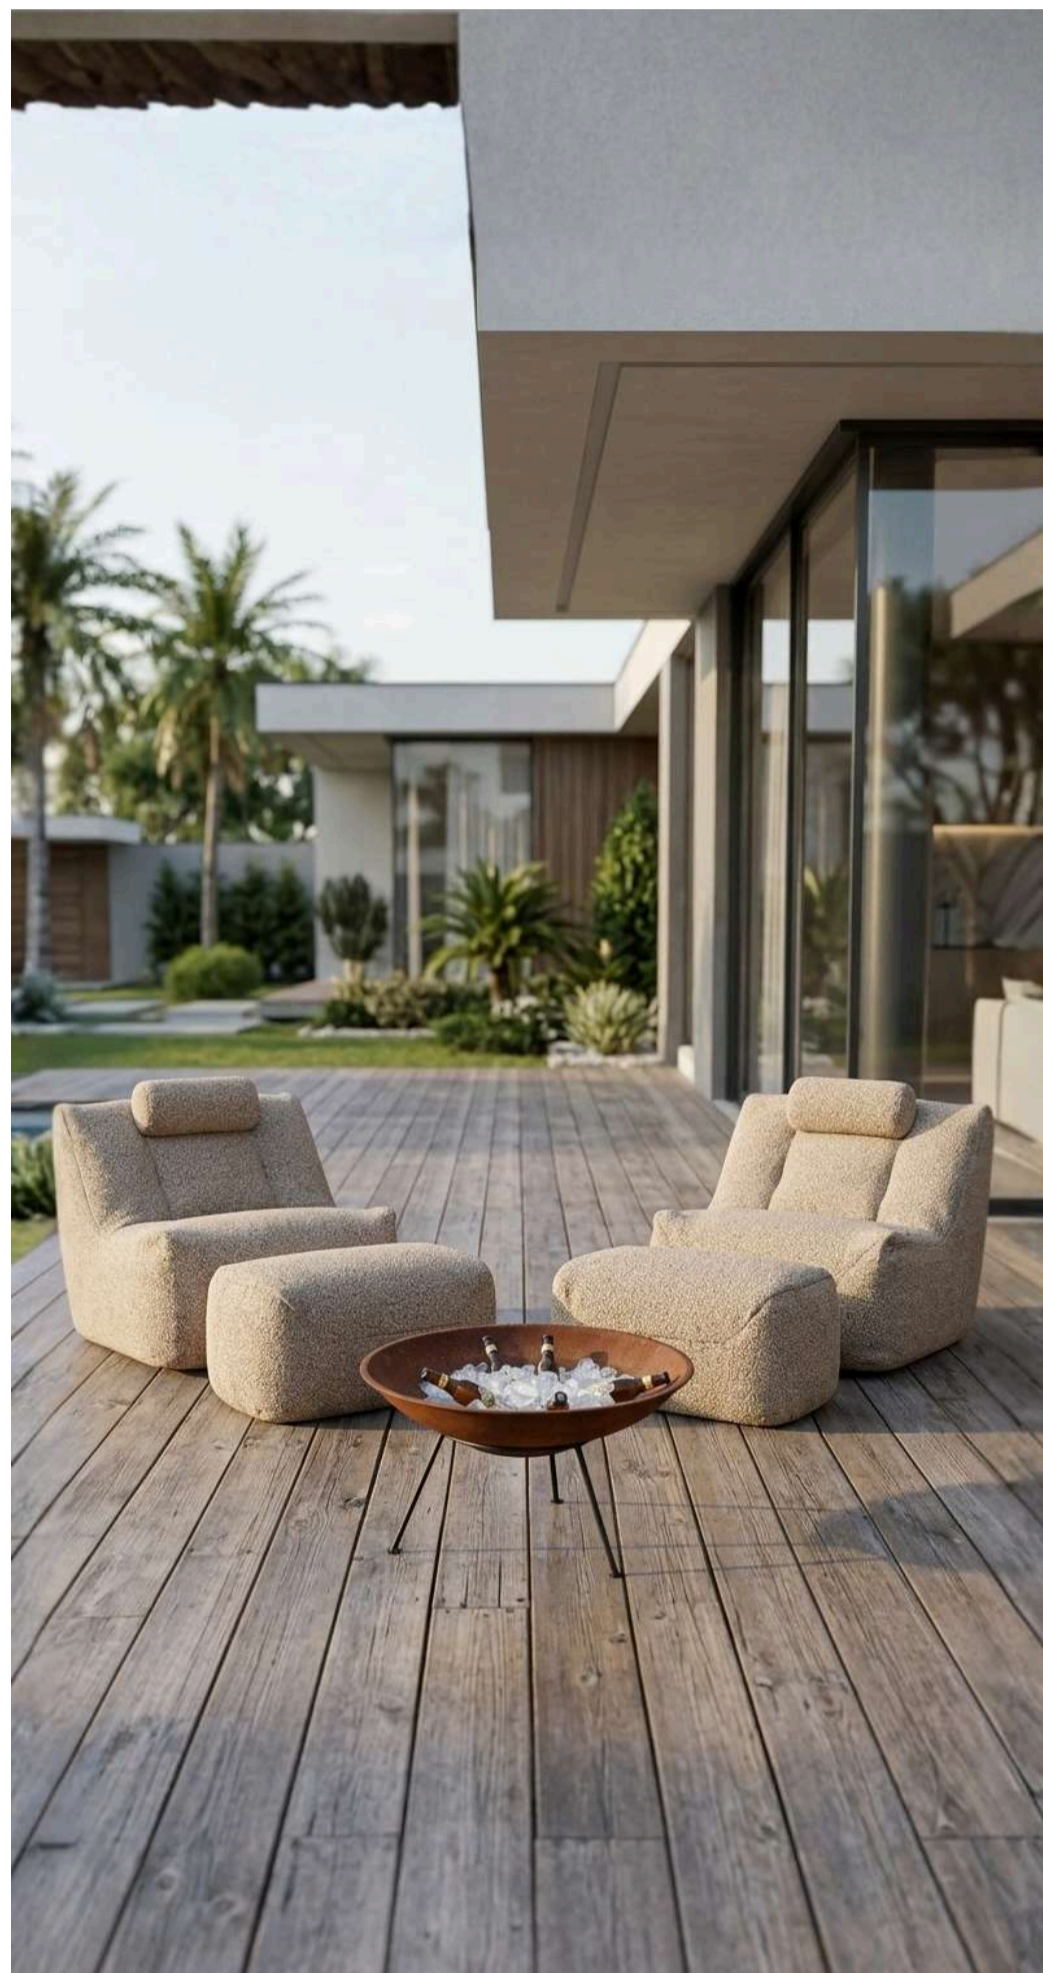

HIO
HOME IN & OUT

TODAS AS ESTAÇÕES

TACHO GRÁTIS NA COMPRA DE DOIS CONJUNTOS COM 20% OFF

**2 CONJUNTOS FL. ILHABELA COM 20% OFF
E UM TACHO 80CM GRÁTIS**

de R$ 16270 por R$ 9100

O kit em 6x de R$ 1517

s/ juros

[SOLICITE ATENDIMENTO](#)