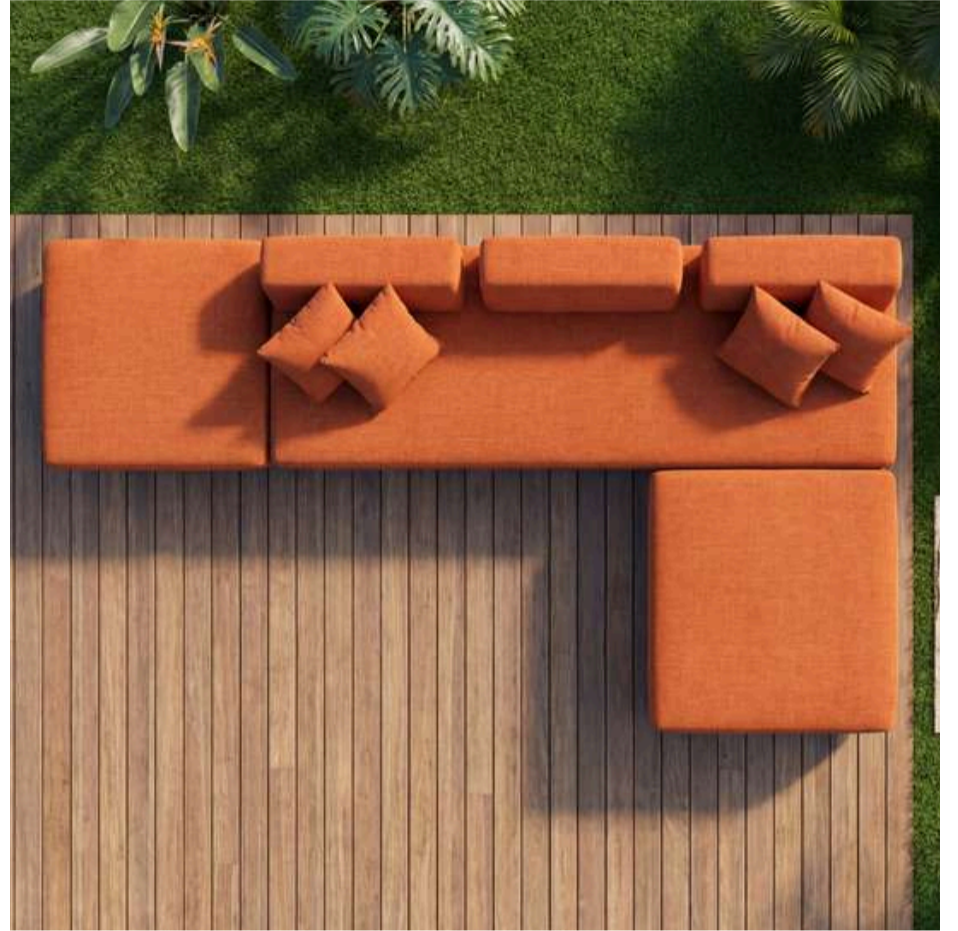

## SOFÁ ILHA PORTO SEGURO

220cm - COM ENCOSTO MÓVEL

de R\$ 23990 por R\$ 16790

Em 6x de R\$ 2798

s/ juros

SOLICITE ATENDIMENTO

COMPRE UMA PEÇA, DOE R\$ 100  
E A HIO TE DÁ 40% OFF

USE DENTRO E FORA DE CASA