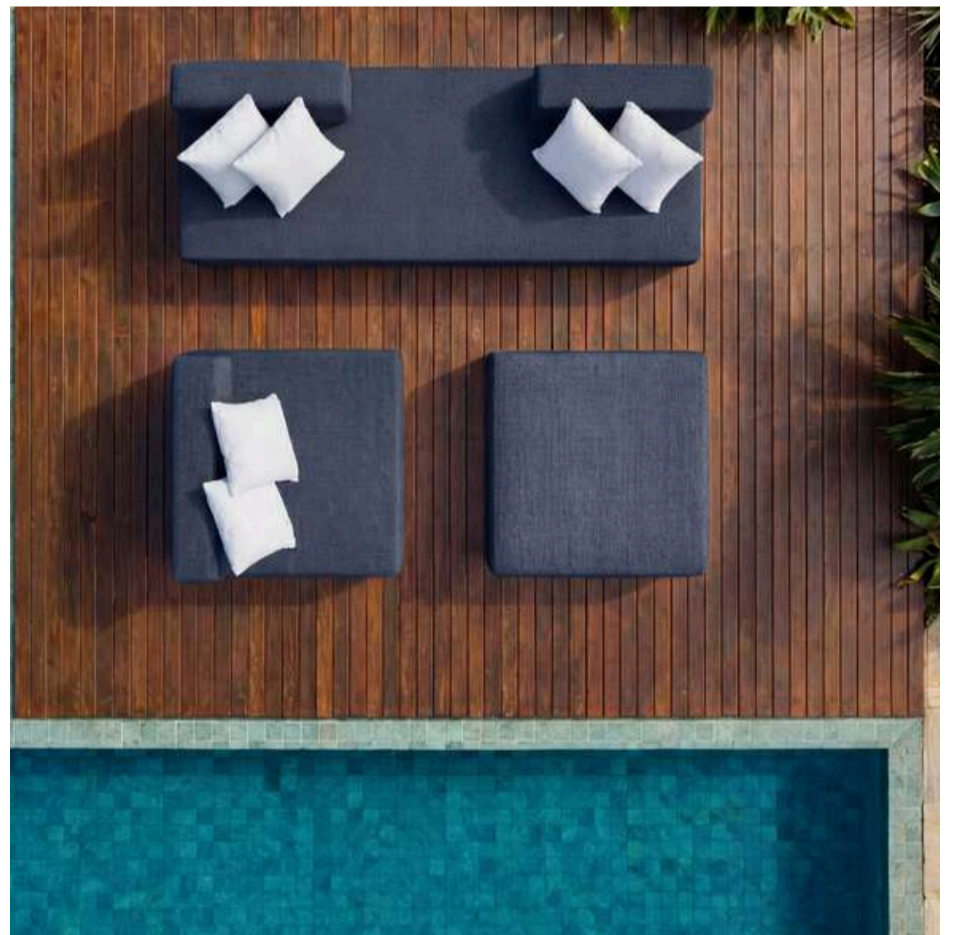

## SOFÁ ILHA PORTO SEGURO

220cm - COM ENCOSTO MÓVEL

de R\$ 23990 por R\$ 16790

Em 6x de R\$ 2798

s/ juros

SOLICITE ATENDIMENTO

COMPRE UMA PEÇA, DOE R\$ 100  
E A HIO TE DÁ 40% OFF

USE DENTRO E FORA DE CASA