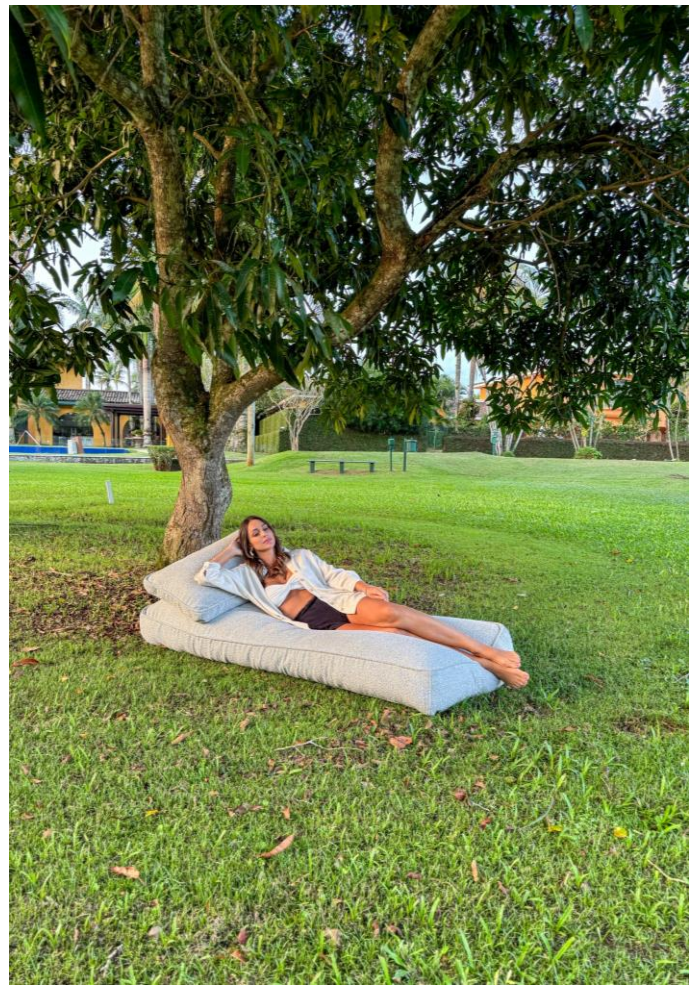

ESPREGUIÇADEIRA FLUTUANTE ILHÉUS

40% OFF

6X de R$ 399 sem juros

DE R$ 3990 POR R$ 2395

Conforto inigualável em qualquer lugar