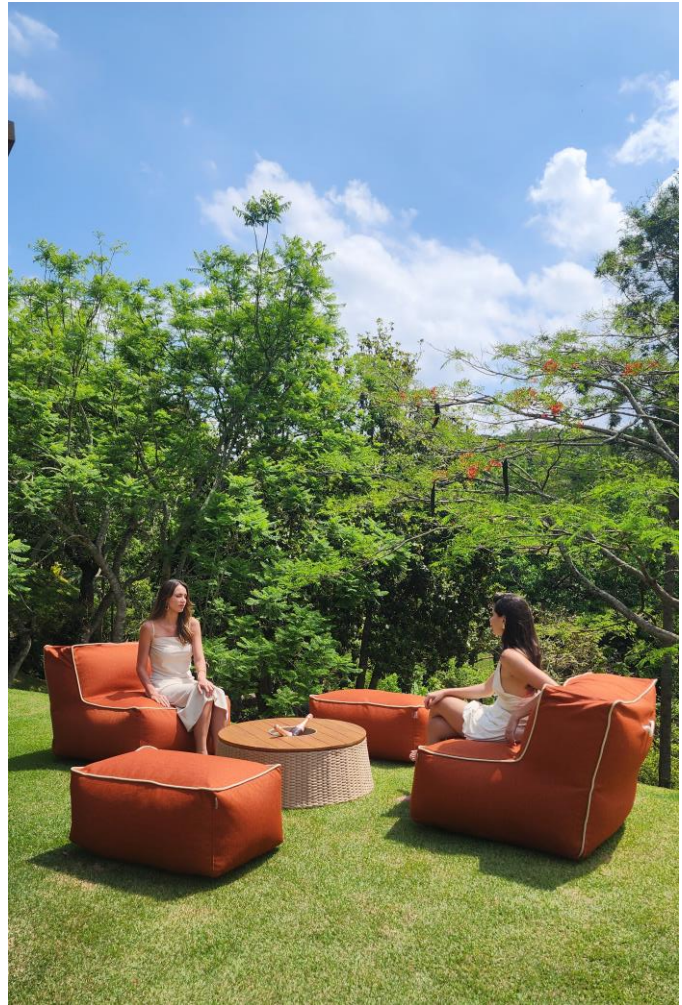

DE R\$ 12330 POR R\$ 6780

Use dentro ou fora de casa. Leve e confortável

E muito mais, para você e sua família

DUAS CHAISES FLUTUANTES ITACARÉ

45% OFF

10x de R\$ 598 sem juros

DE R\$ 10870 POR R\$ 5980

Ergonomia e Design, dentro ou fora da água

E muito mais, para você e sua família

DUAS CHAISES FLUTUANTES CARAÍVA

50% OFF

10x de R\$ 599 sem juros

DE R\$ 11980 POR R\$ 5990

Ergonomia e Design, dentro ou fora da água

E muito mais, para você e sua família