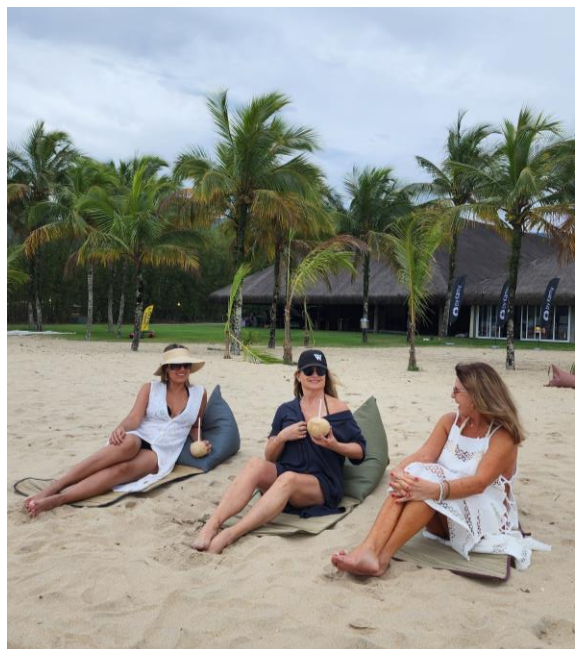

A reinvenção da esteira de praia, com muito conforto