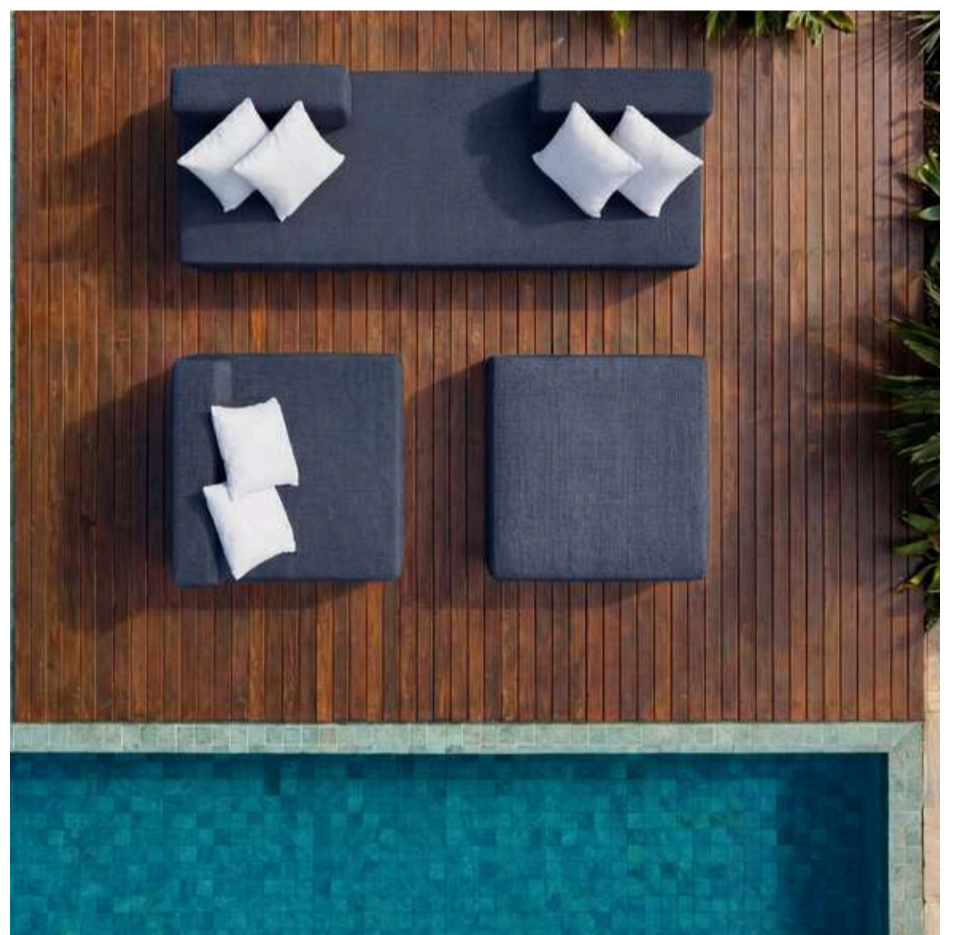

200cm - Consulte outras medidas

de R\$ 17490 por R\$ 12240

Em 6x de R\$ 2040

s/ juros

Válido ao doar R\$ 100 à AACD

COMPRE UMA PEÇA, DOE R\$ 100
E A HIO TE DÁ 40% OFF

USE DENTRO E FORA DE CASA

SOFÁ MODULAR (ENCOSTOS MÓVEIS)