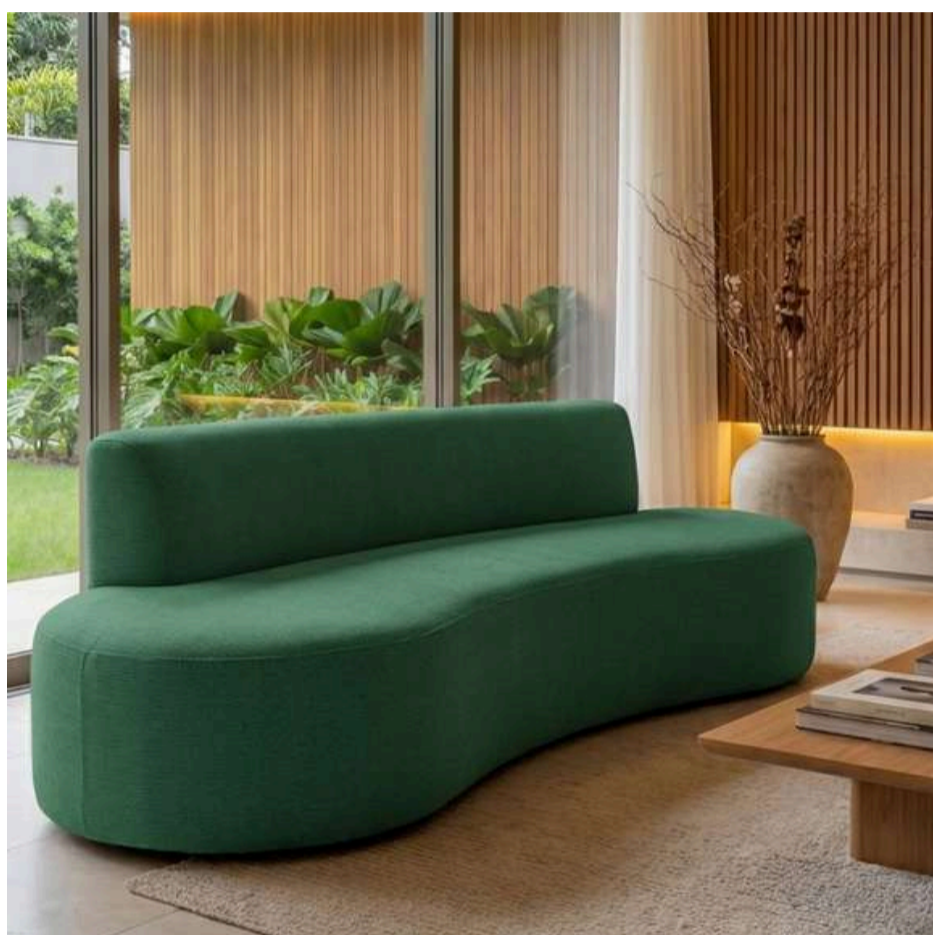

220cm - COM ENCOSTO MÓVEL

de R\$ 23990 por R\$ 16790

Em 6x de R\$ 2798

s/ juros

Válido ao doar R\$ 100 à AACD

COMPRE UMA PEÇA, DOE R\$ 100
E A HIO TE DÁ 30% OFF

USE DENTRO E FORA DE CASA

SOFÁ ILHA DO MEL