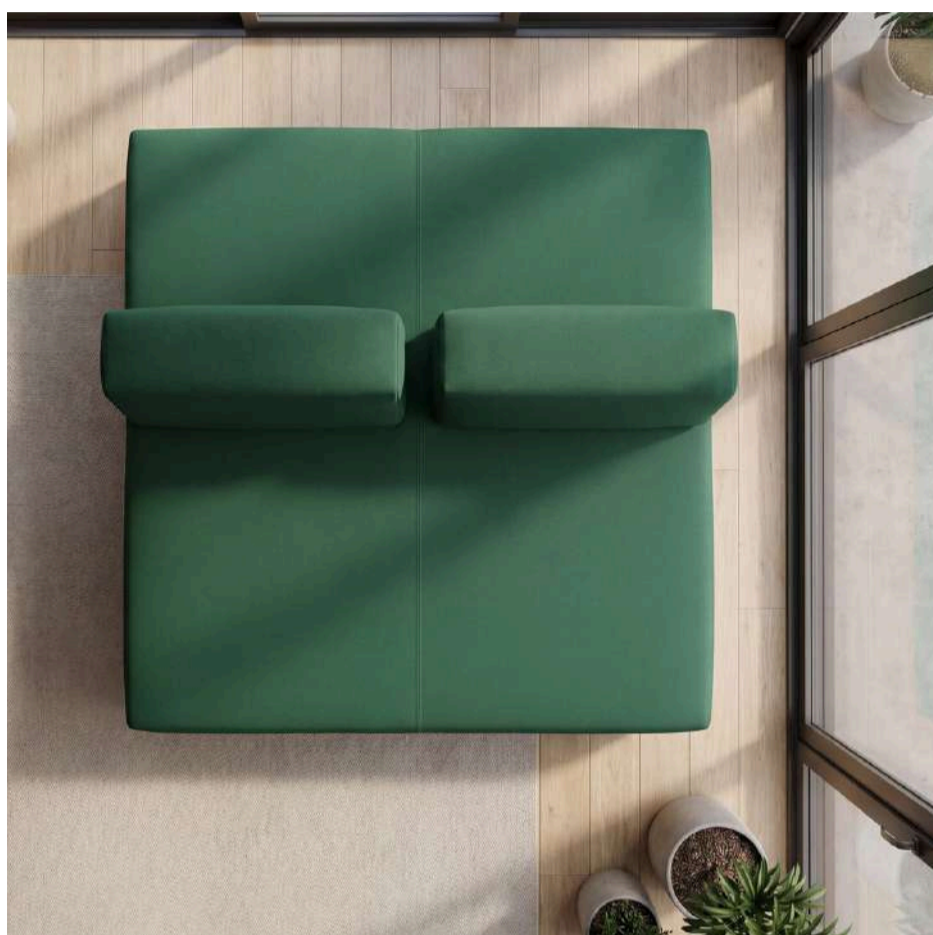

1 sofá de 210x90cm e 2 sofás de 90x90cm

de R\$ 28140 por R\$ 16884

Em 6x de R\$ 2814

s/ juros

Válido ao doar R\$ 100 à AACD

COMPRE UMA PEÇA, DOE R\$ 100
E A HIO TE DÁ 40% OFF

USE DENTRO E FORA DE CASA

SOFÁ ILHA MODULAR (ENCOSTOS MÓVEIS)