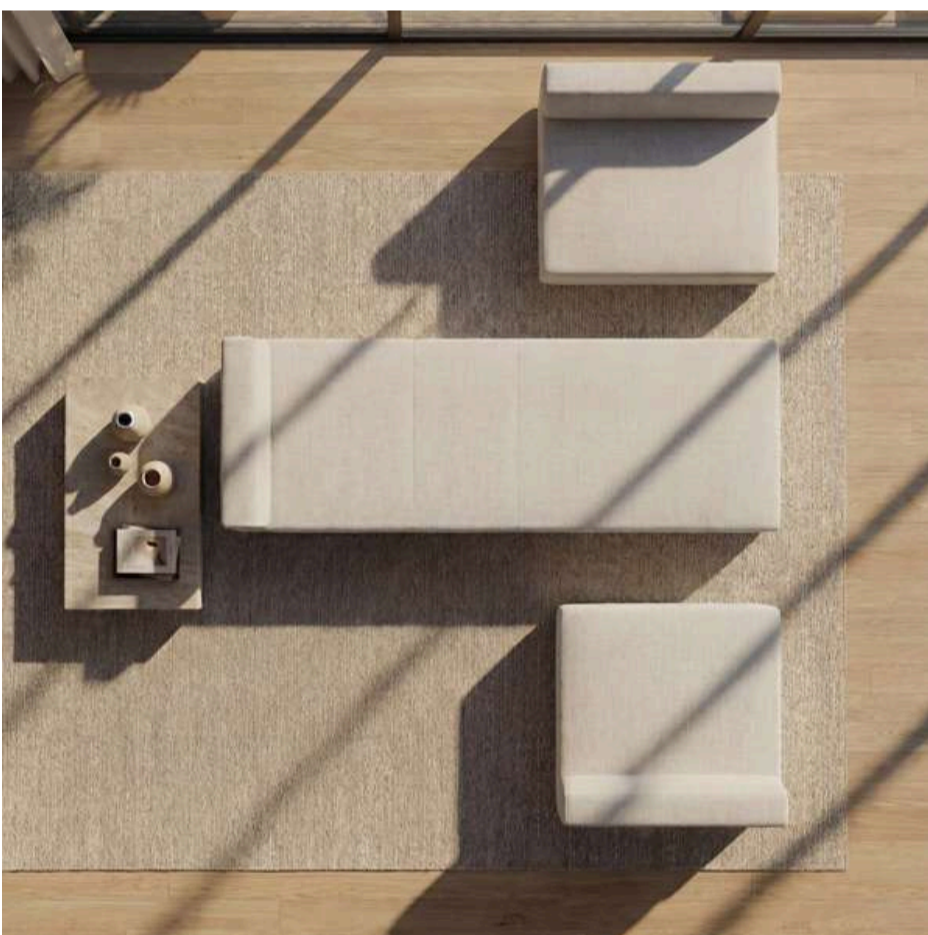

200cm - Consulte outras medidas

de R\$ 17490 por R\$ 12240

Em 6x de R\$ 2040

s/ juros

Válido ao doar R\$ 100 à AACD

COMPRE UMA PEÇA, DOE R\$ 100
E A HIO TE DÁ 40% OFF

USE DENTRO E FORA DE CASA

SOFÁ MODULAR (ENCOSTOS MÓVEIS)