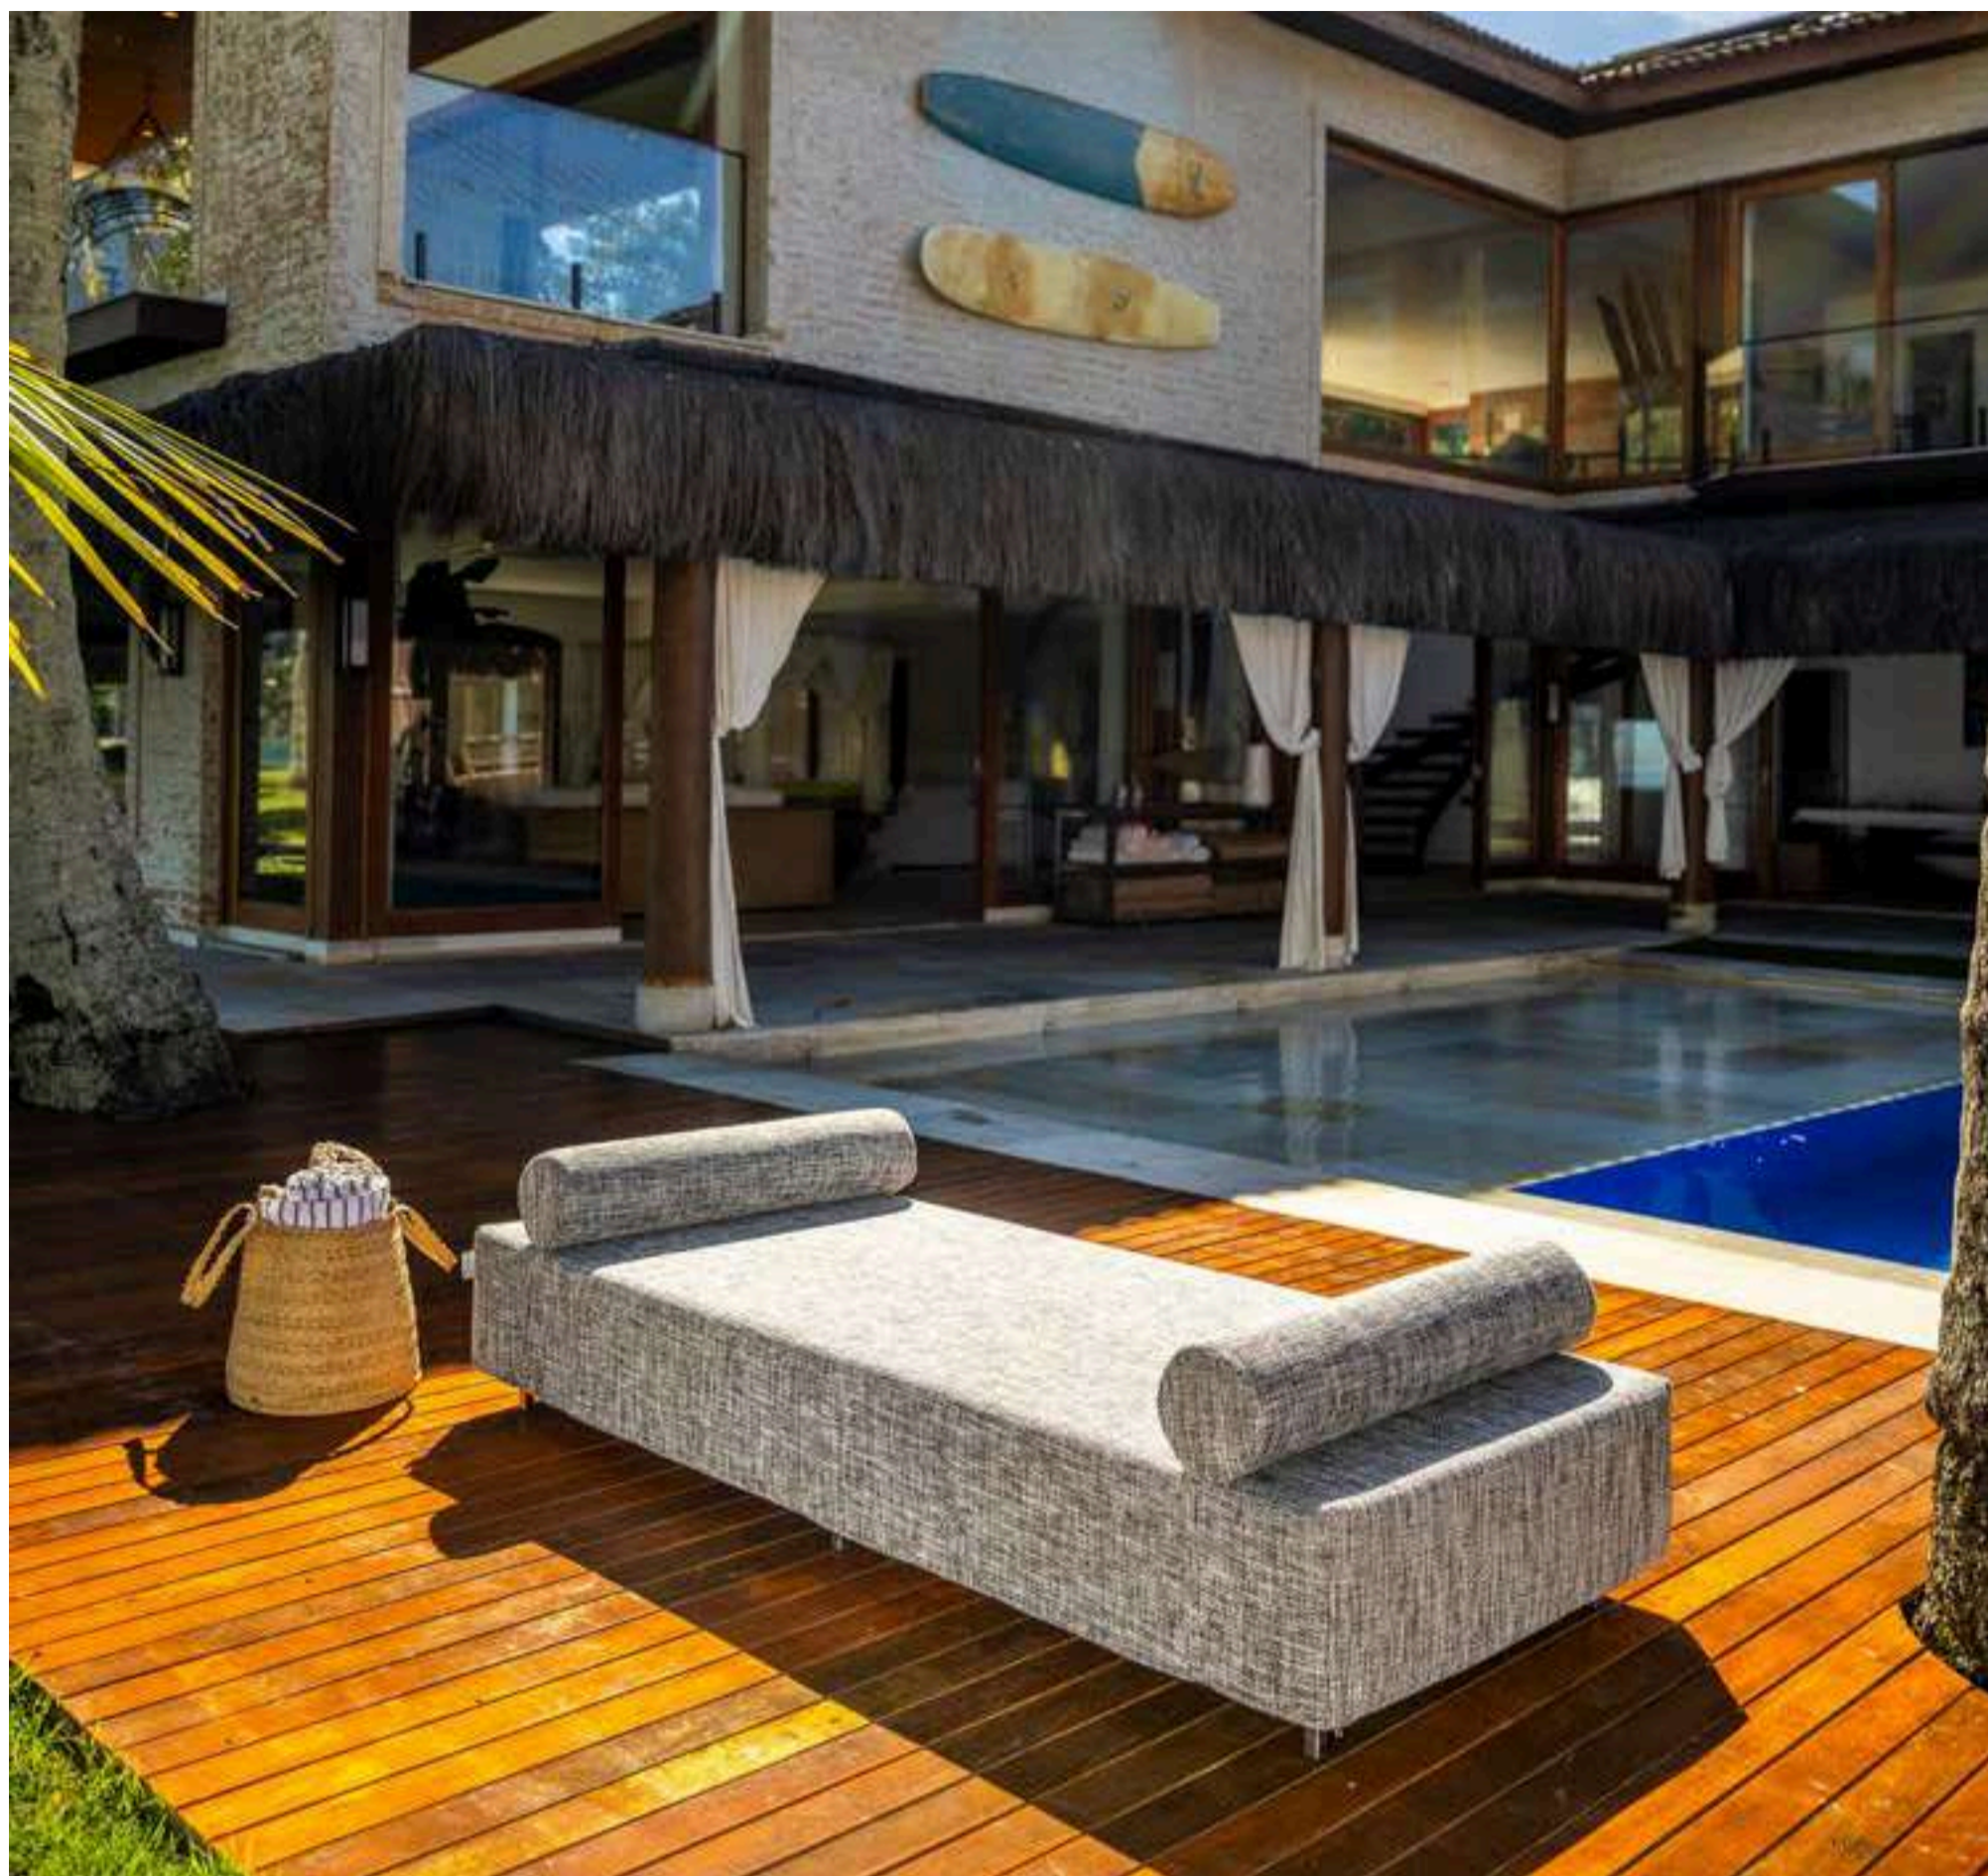

[Clique para acessar o Bloco 3D](#)

Preços referentes à Faixa 1 de tecidos

Chaise Angra

In & Garden

R\$ 8990

Preços podem sofrer alteração sem aviso prévio

[Clique para acessar o Bloco 3D](#)

Preços referentes à Faixa 1 de tecidos