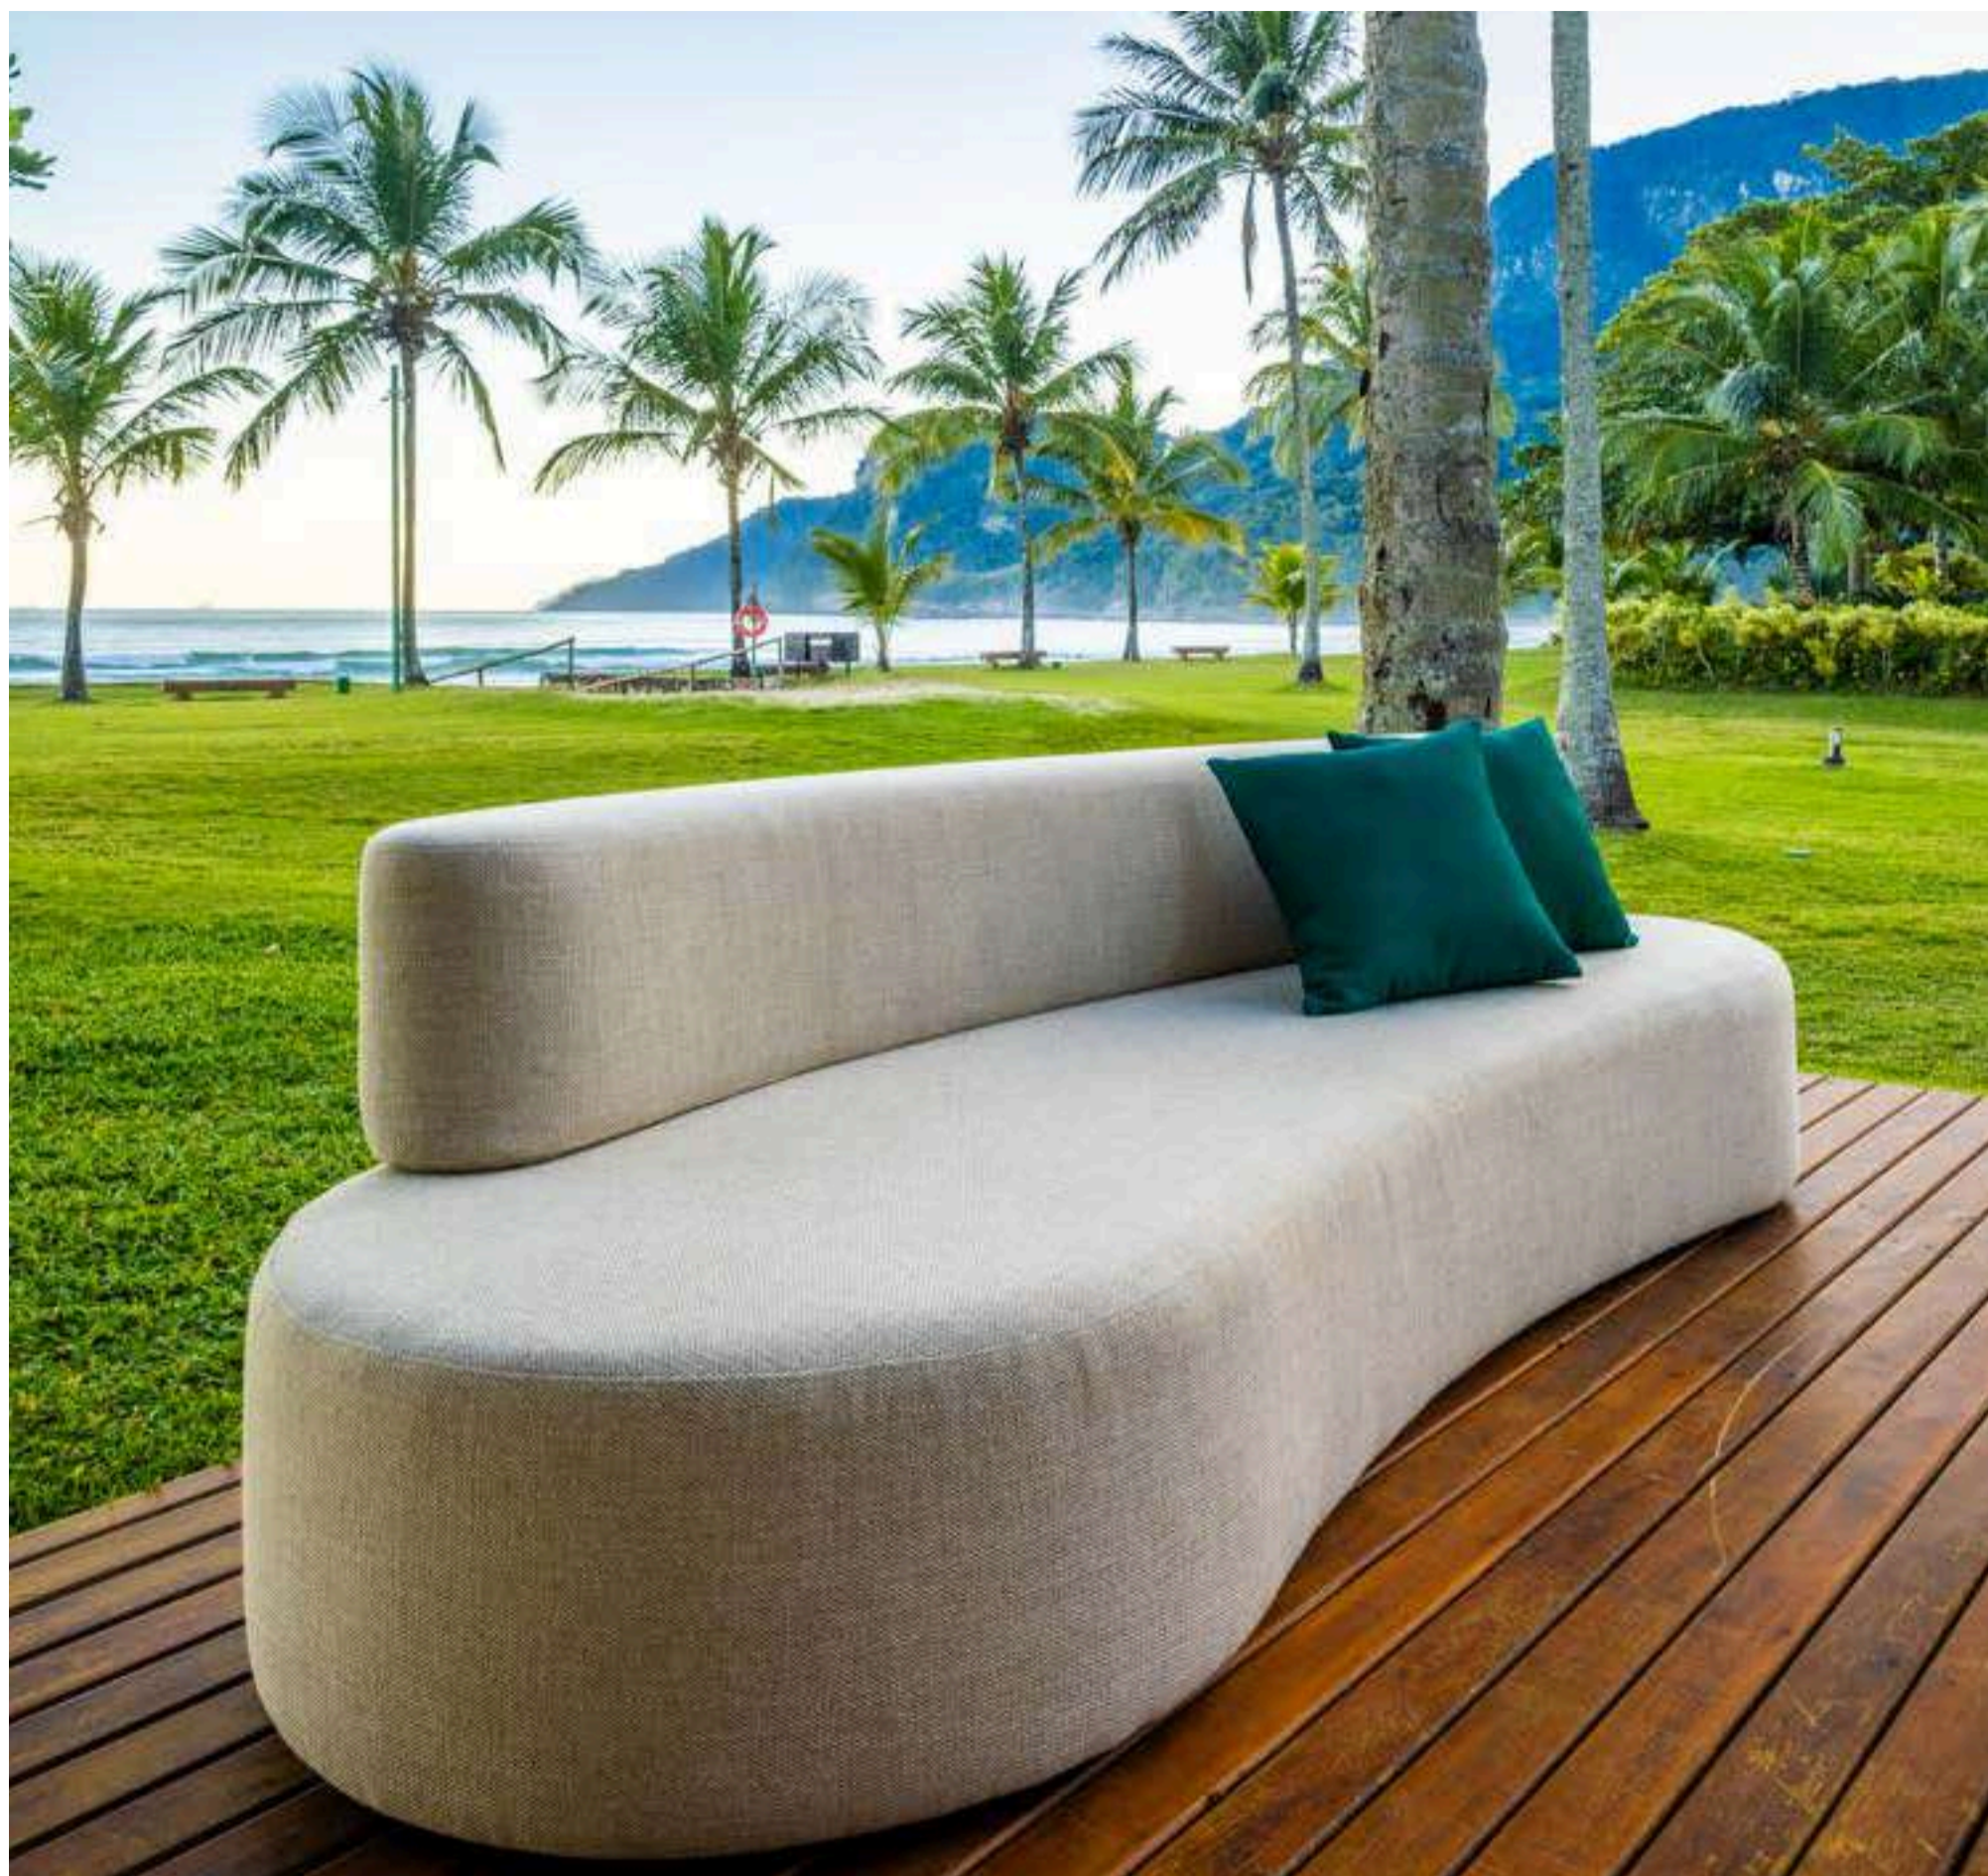

[Clique para acessar o Bloco 3D](#)

Preços referentes à Faixa 1 de tecidos

LINHA IN & GARDEN

Para o jardim, para a varanda
e para dentro de casa

R\$ 17490 **R\$ 19990** **R\$ 22990**

2m

2,5m

3m