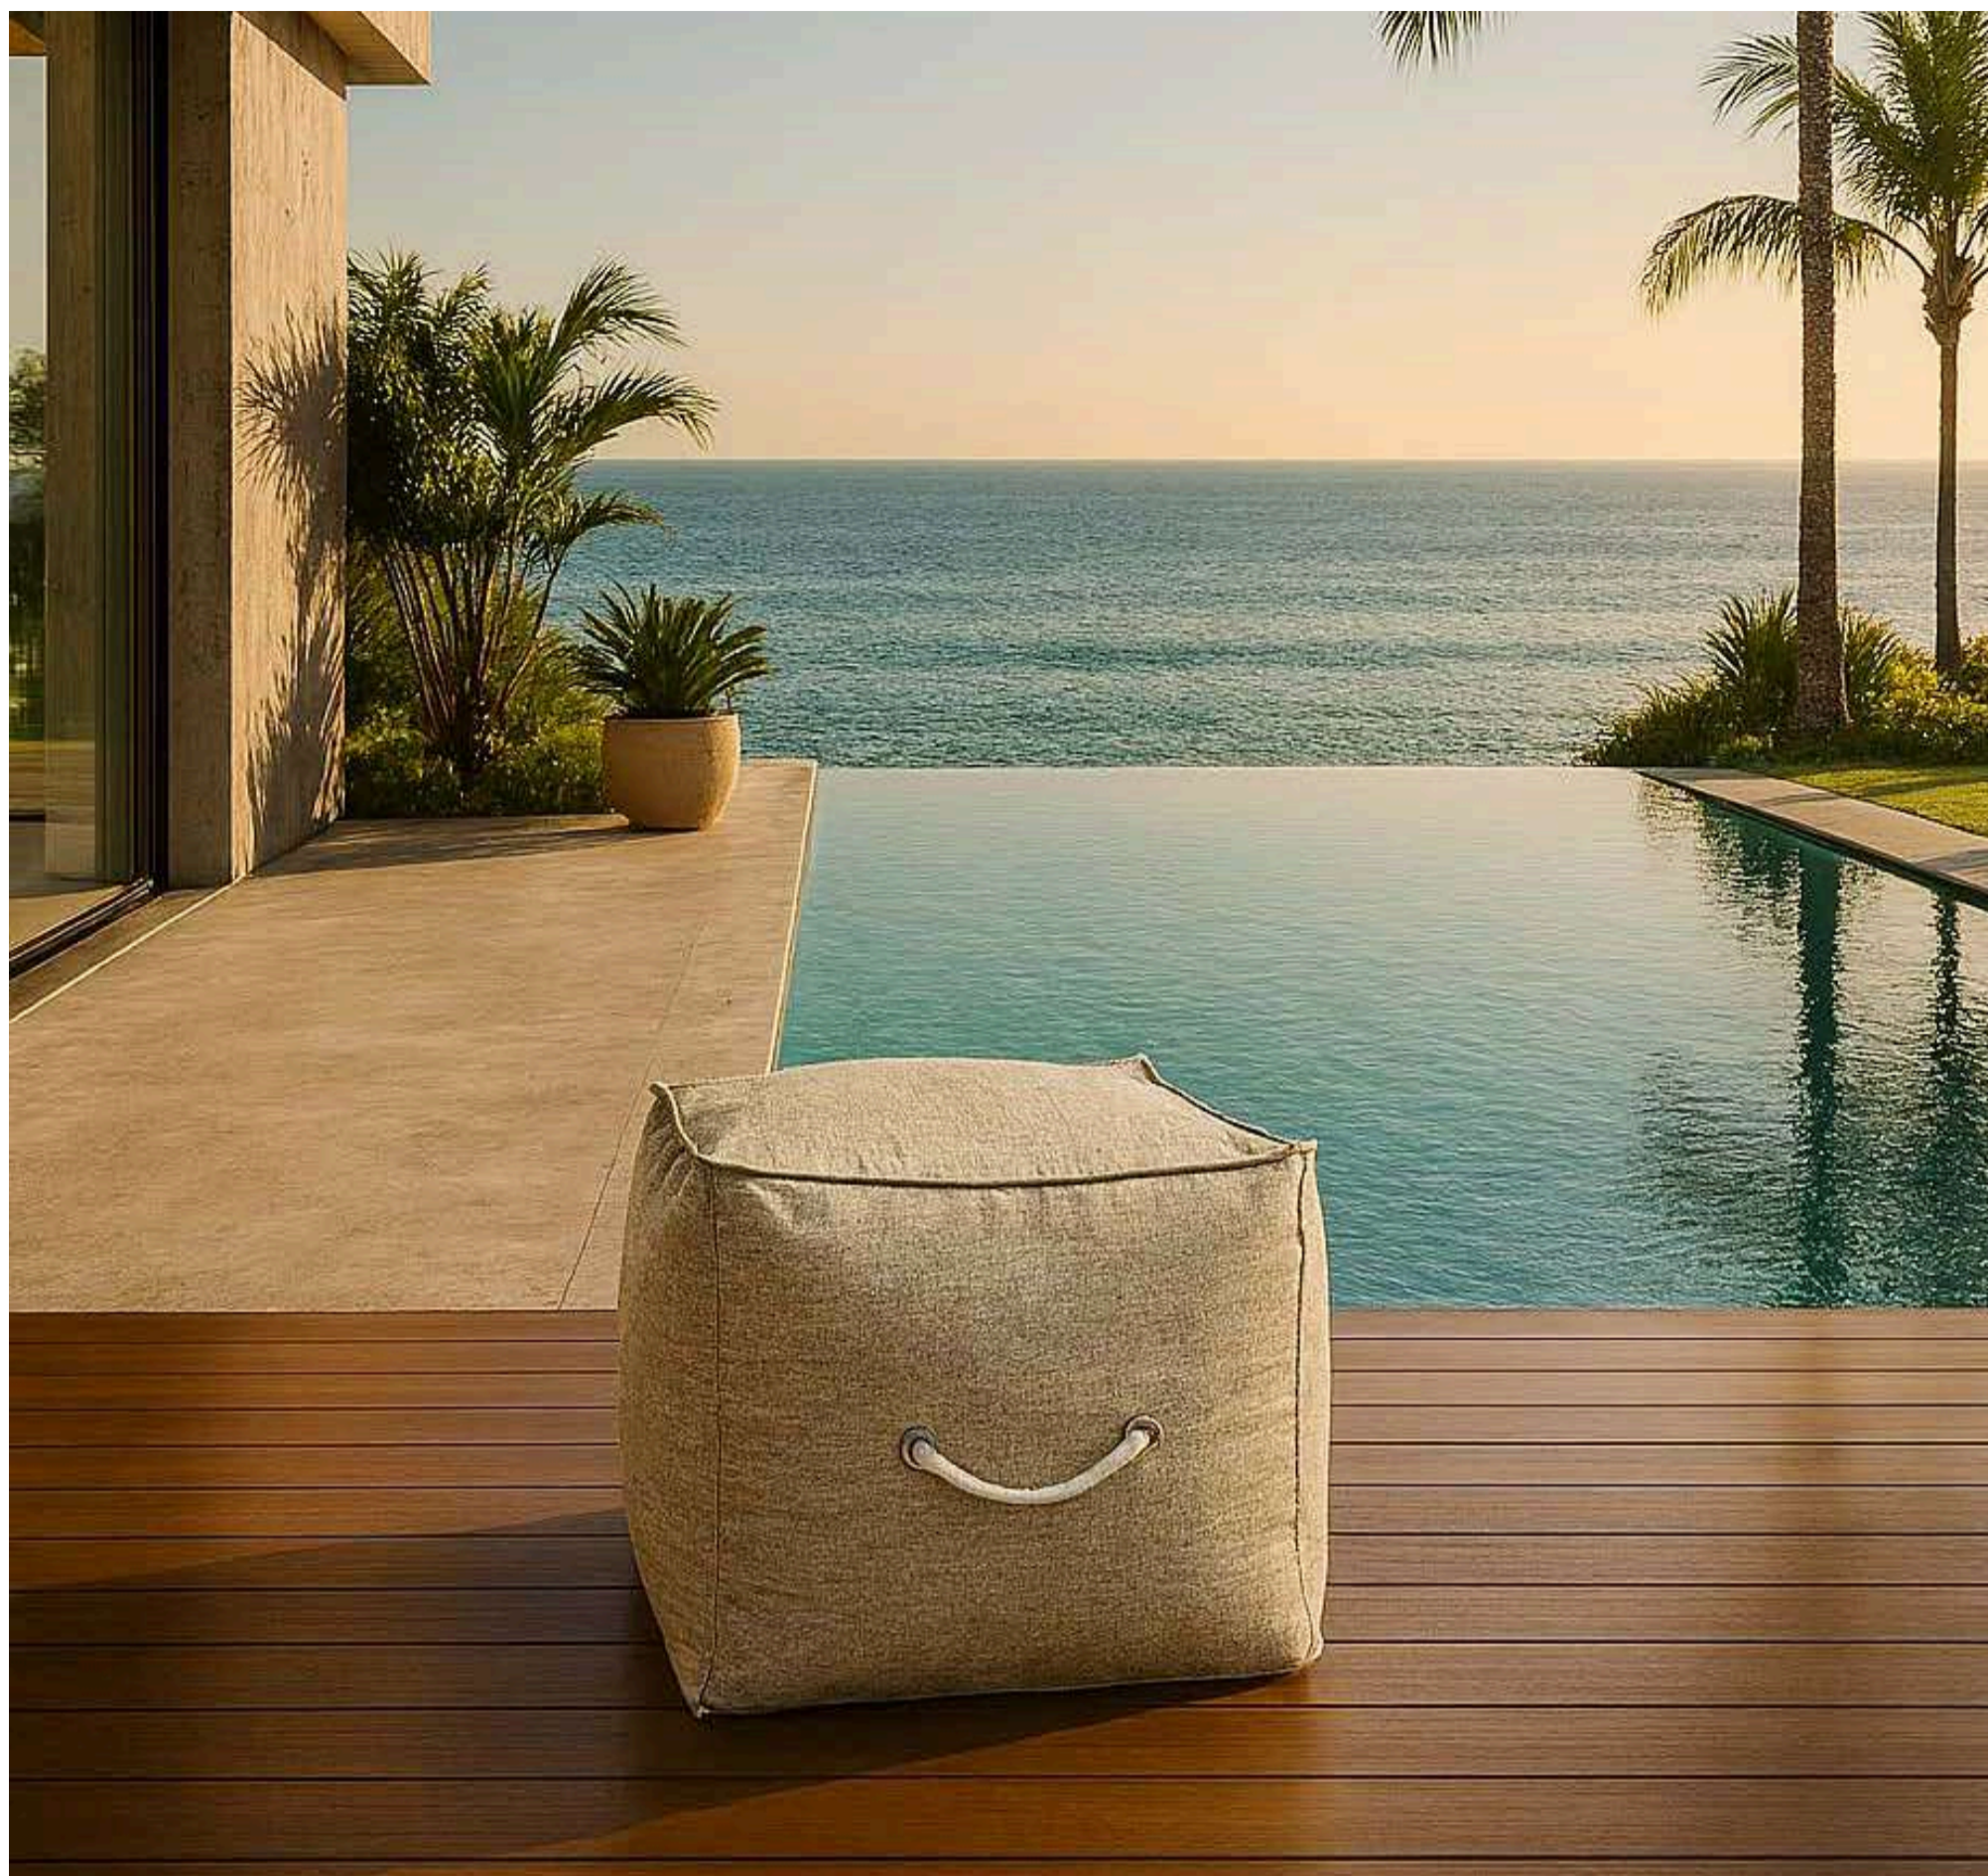

R$ 1390

Preços podem sofrer alteração sem aviso prévio

[Clique para acessar o Bloco 3D](#)

Preços referentes à Faixa 1 de tecidos