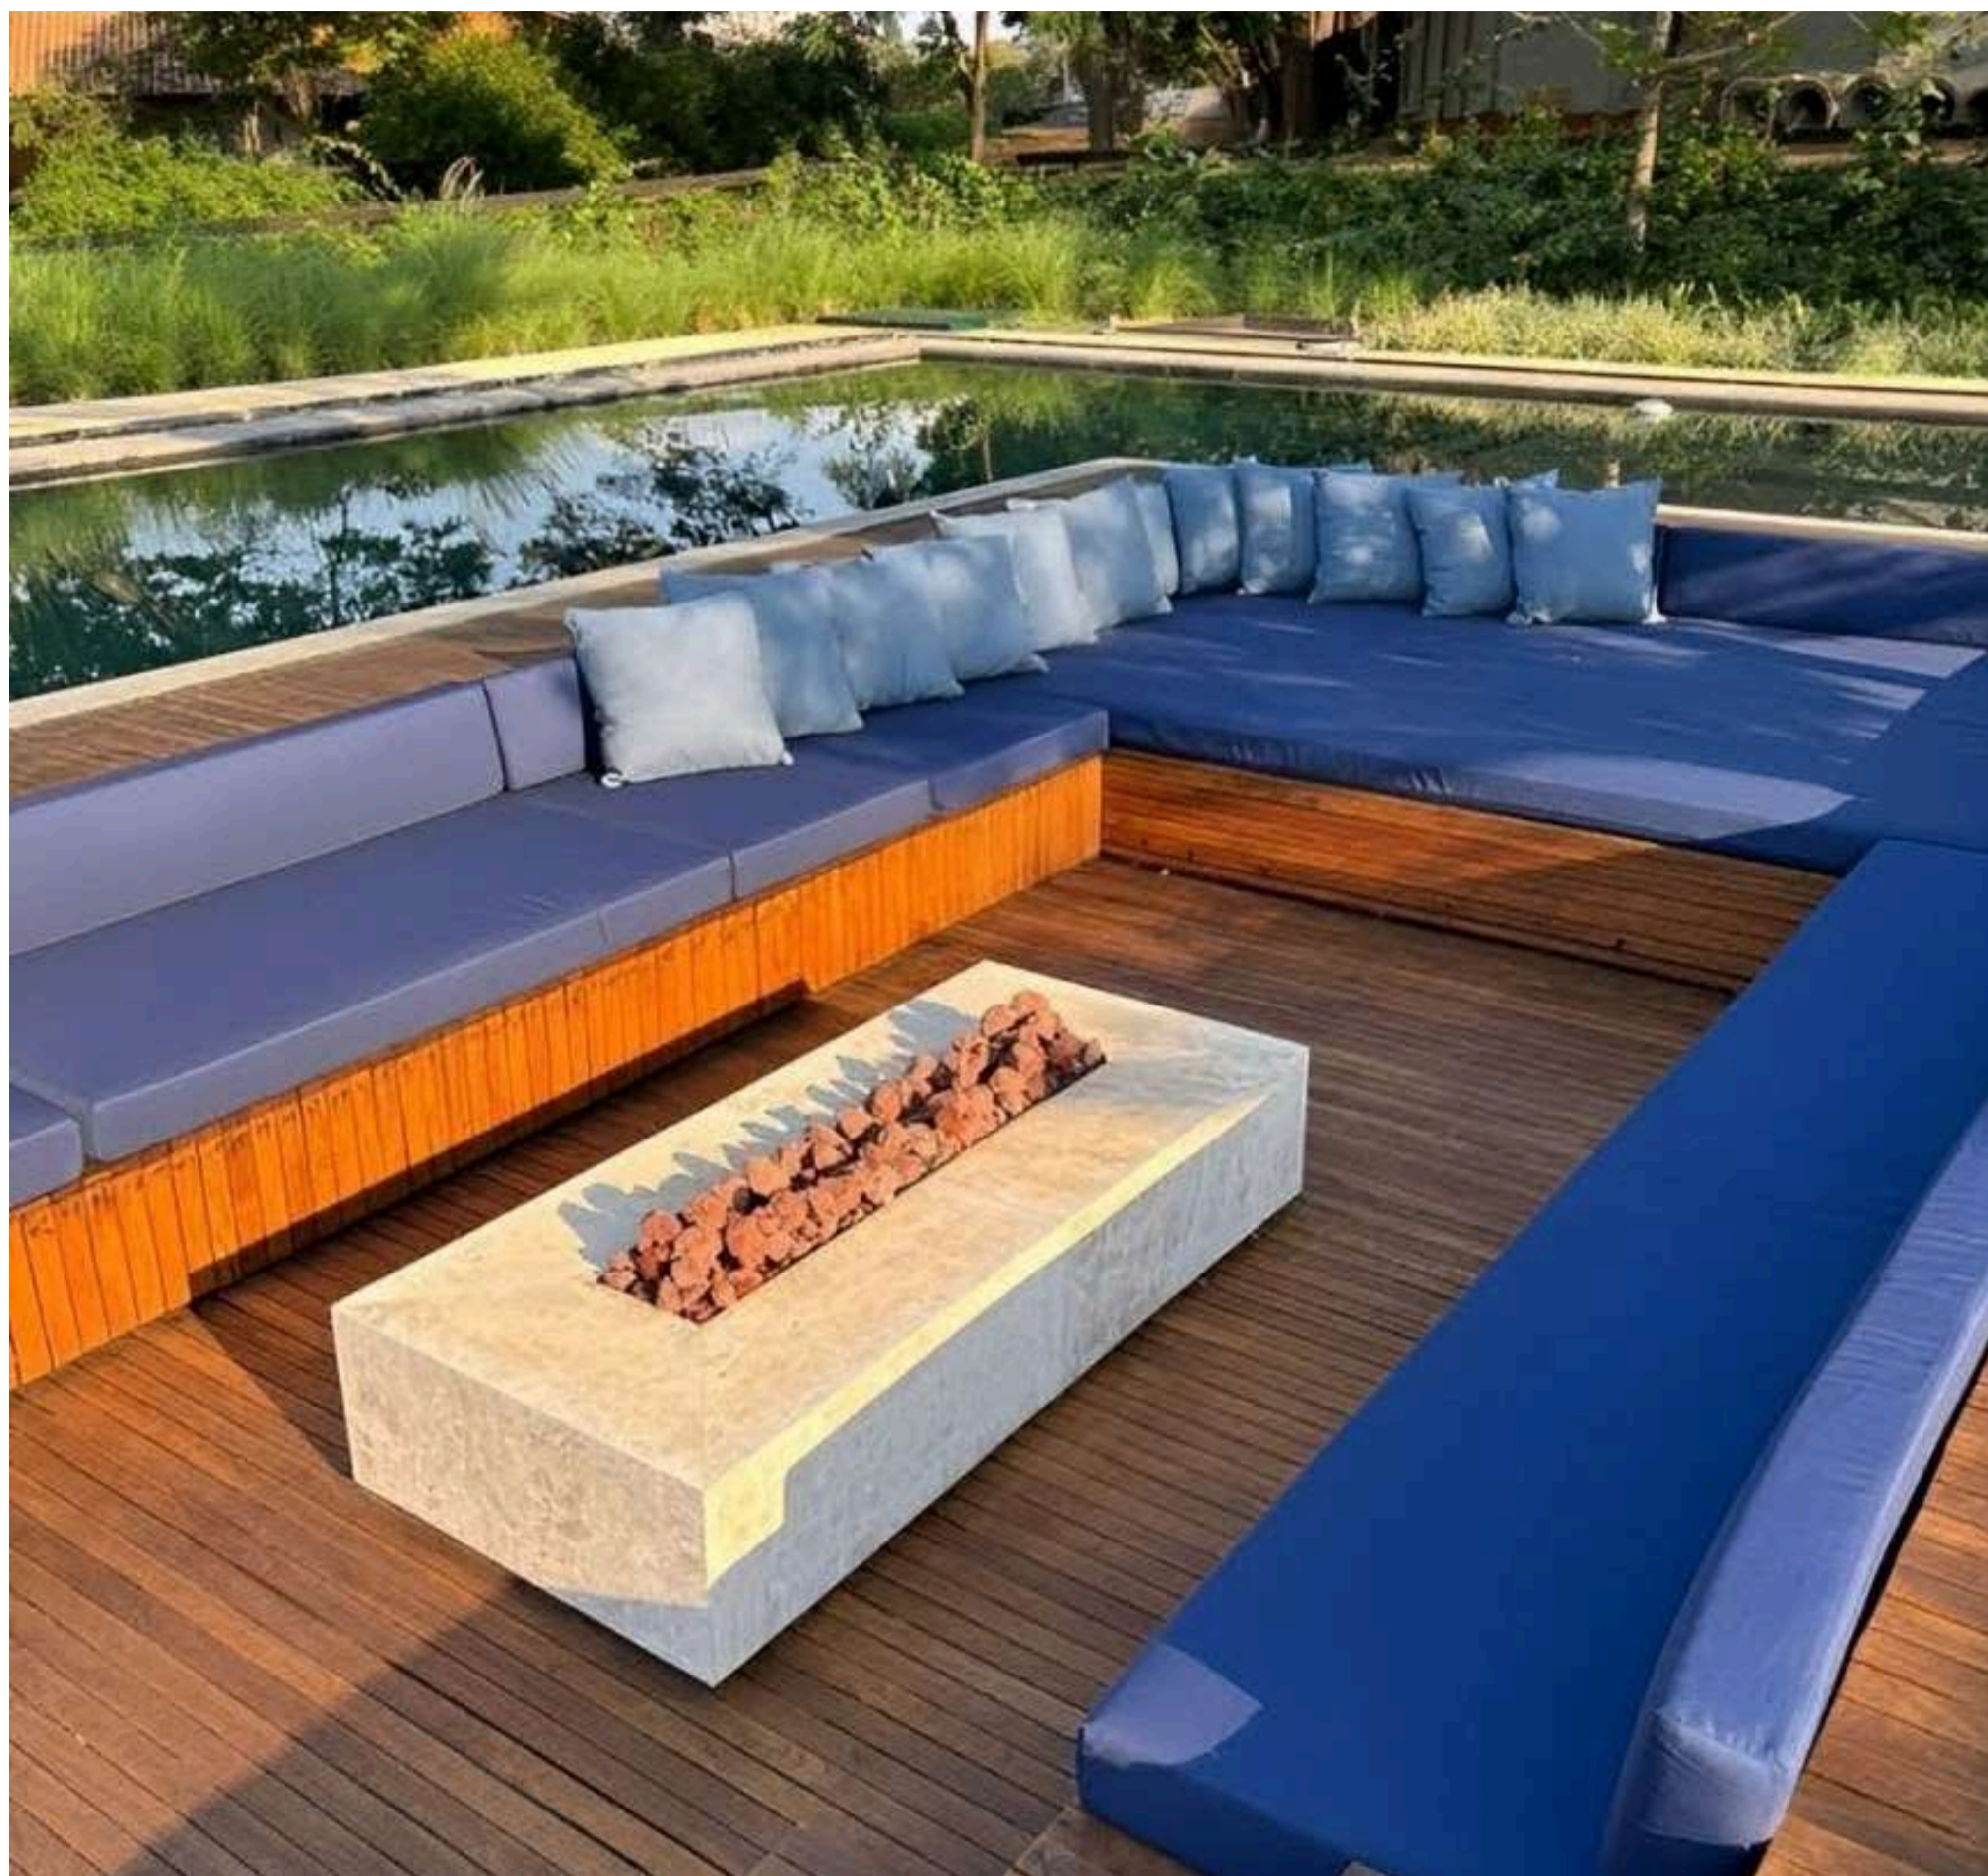

Valor sob consulta

Preços podem sofrer alteração sem aviso prévio

Preços referentes à Faixa 1 de tecidos