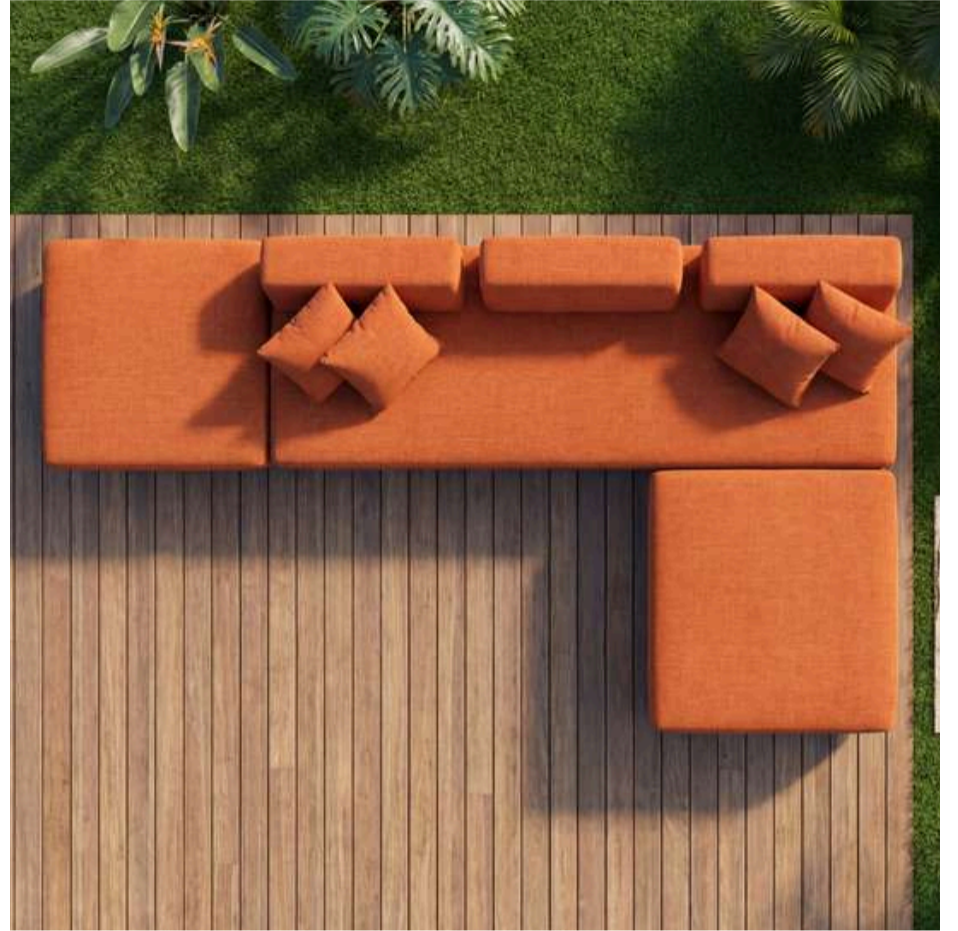

SOFÁ ILHA PORTO SEGURO

220cm - COM ENCOSTO MÓVEL

de R\$ 23990 por R\$ 16790

Em 6x de R\$ 2798

s/ juros

Válido ao doar R\$ 100 à AACD

COMPRE UMA PEÇA, DOE R\$ 100
E A HIO TE DÁ 40% OFF

USE DENTRO E FORA DE CASA