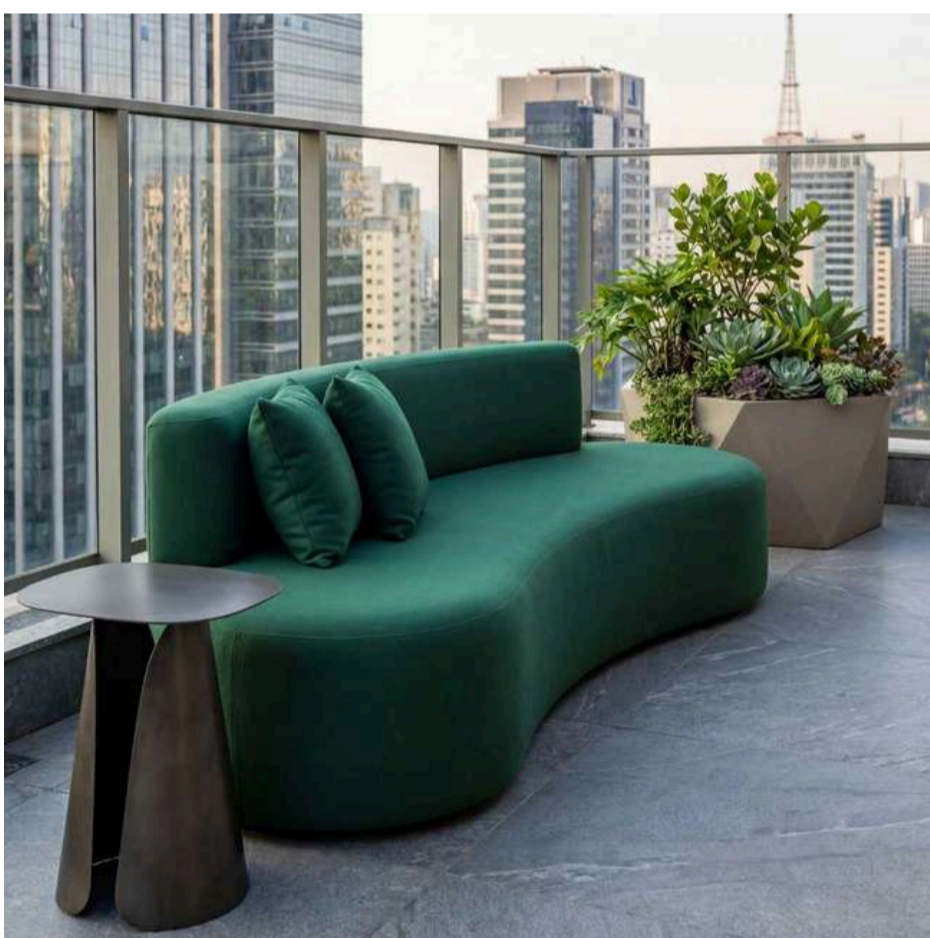

GANHE 30% OFF NOS SOFÁS DA HIO

USE DENTRO E FORA DE CASA

SOFÁ PORTO SEGURO

240 cm

de R\$ 21990 por R\$ 15390

Em 6x de R\$ 2565

s/ juros

HIO
HOME IN & OUT

TODAS AS ESTAÇÕES

GANHE 30% OFF NOS SOFÁS DA HIO

USE DENTRO E FORA DE CASA

SOFÁ ILHA DO MEL

200cm - Consulte outras medidas

de R\$ 17490 por R\$ 12240

Em 6x de R\$ 2040

s/ juros