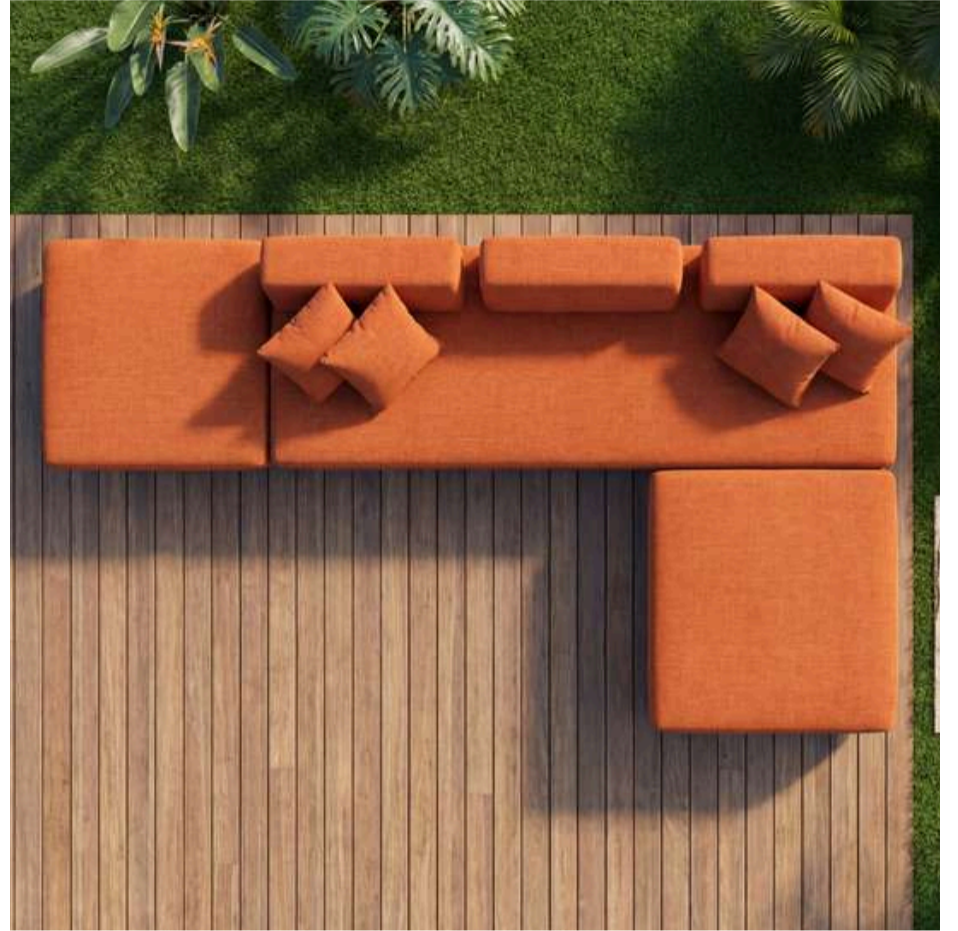

HIO
HOME IN & OUT

TODAS AS ESTAÇÕES

GANHE 30% OFF NOS SOFÁS DA HIO

USE DENTRO E FORA DE CASA